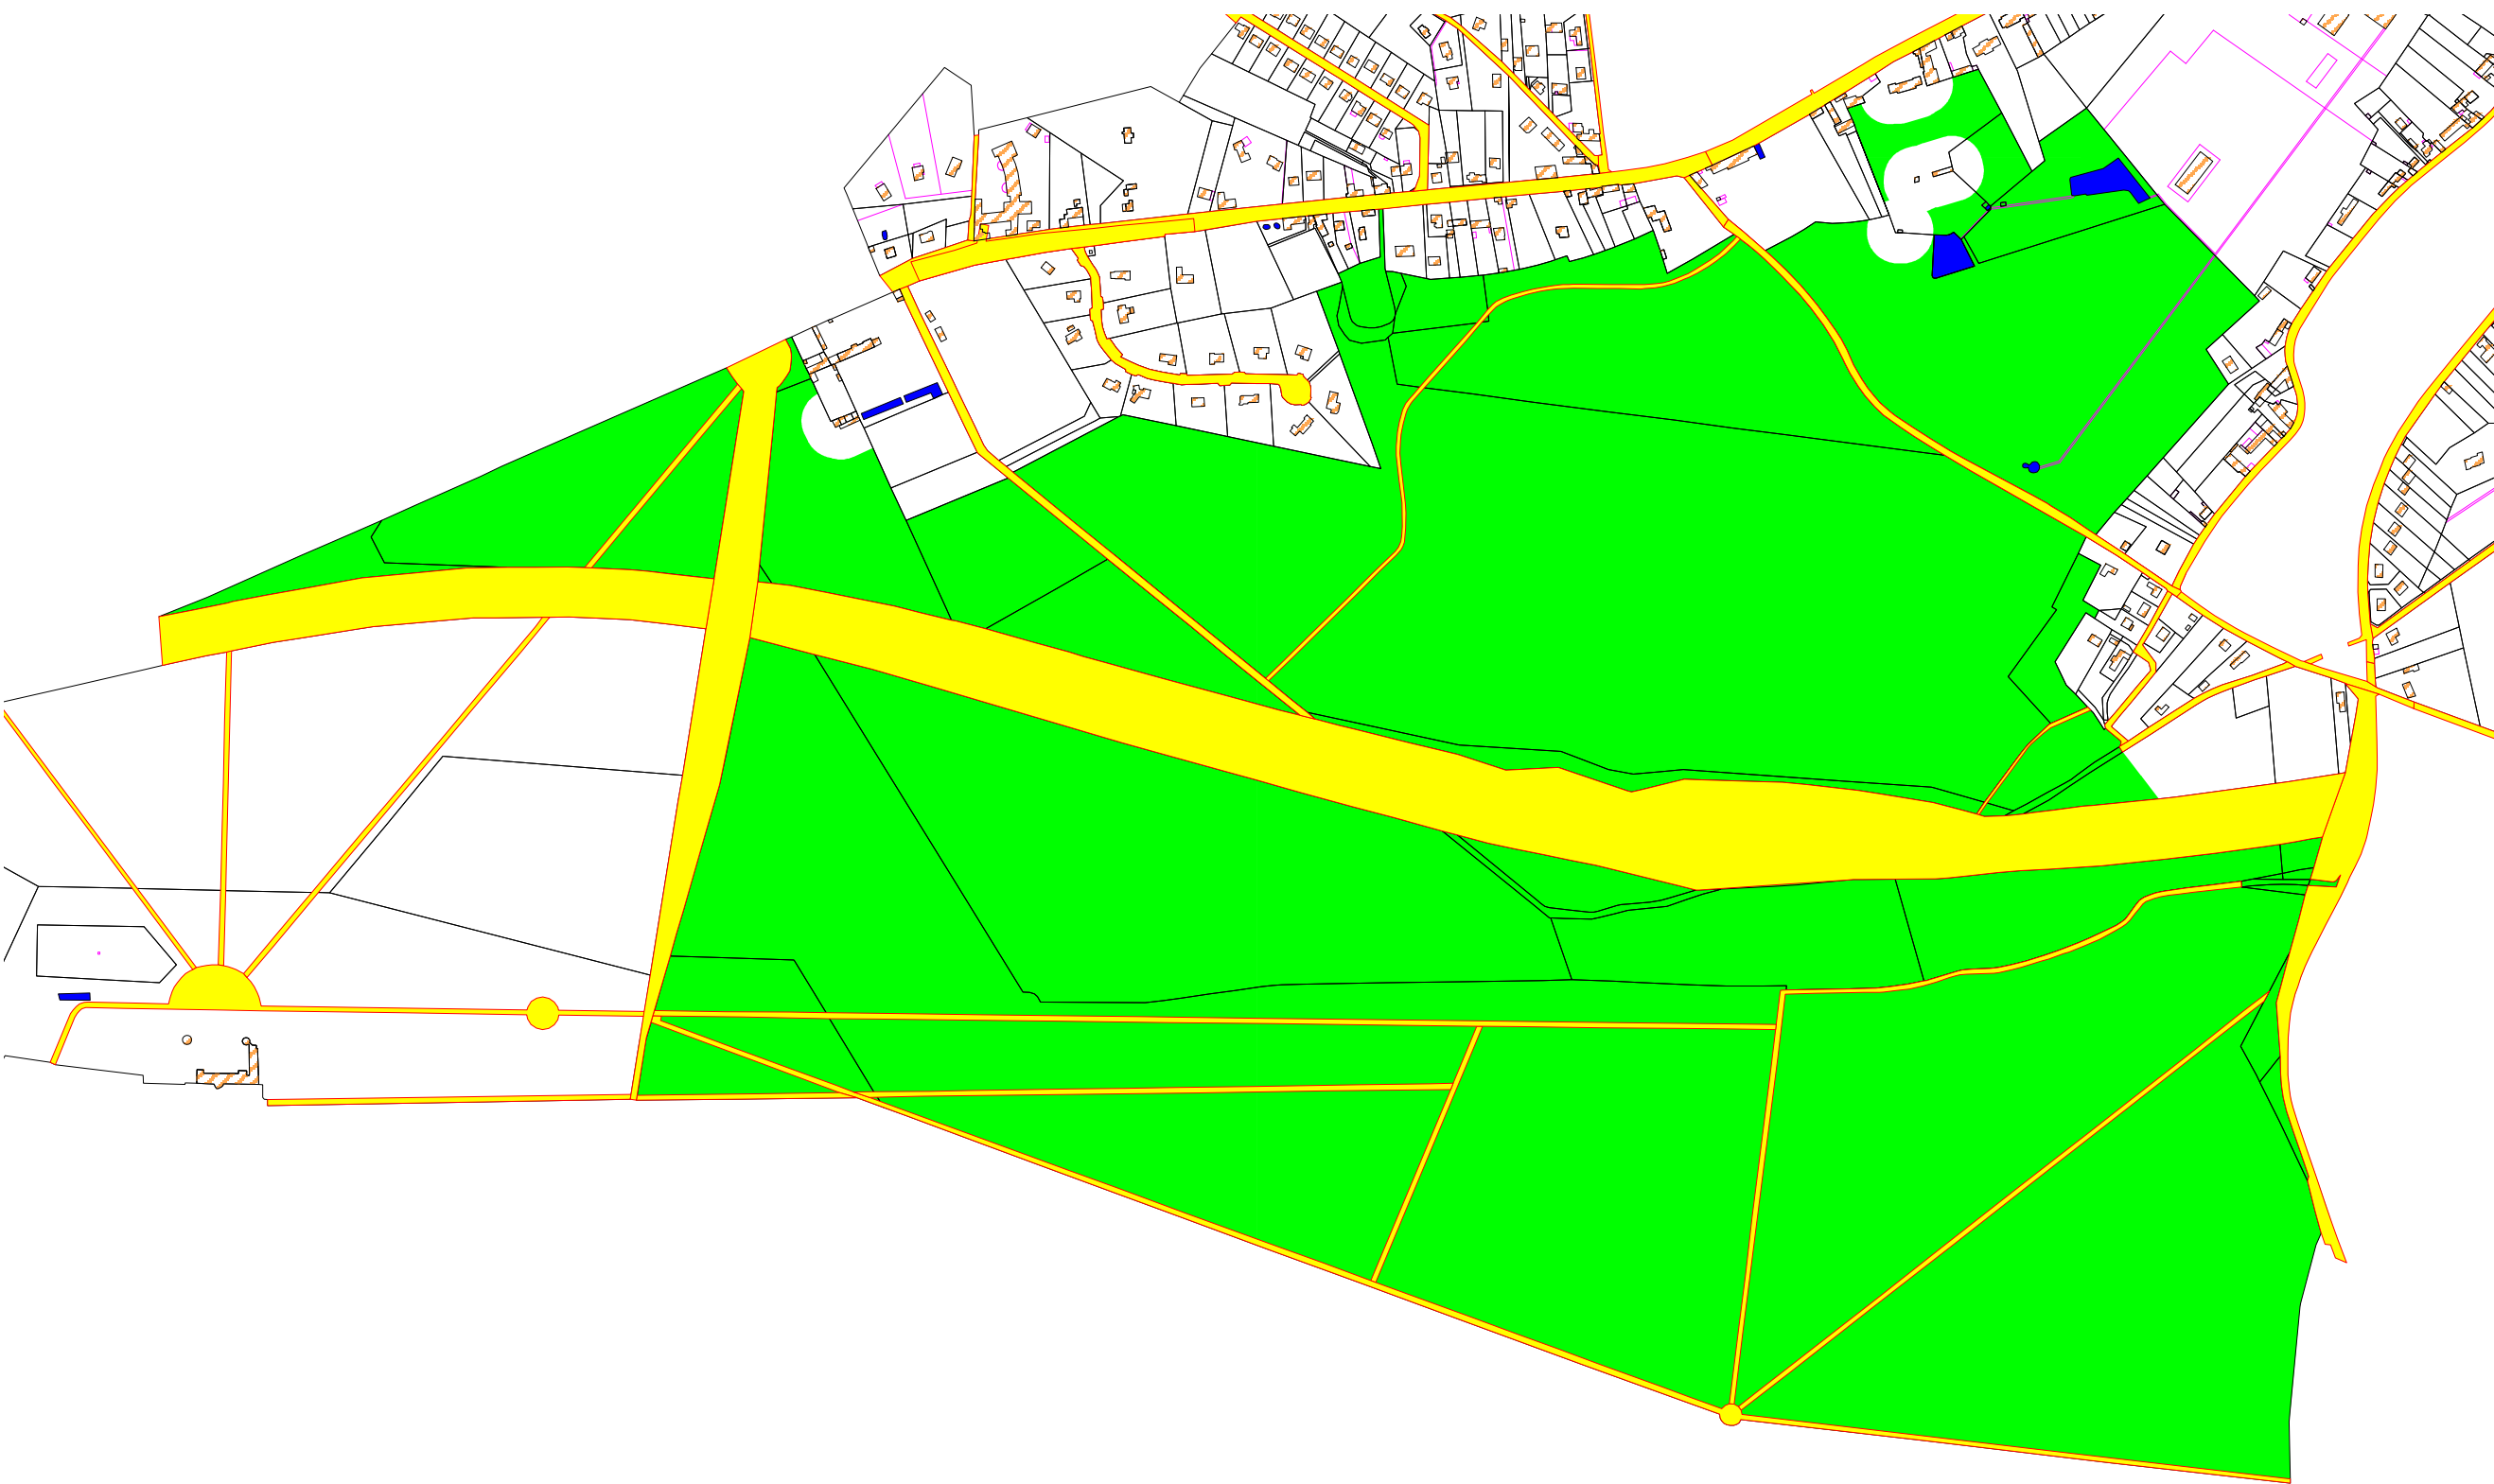

VUE D'ENSEMBLE

Légende

- Limite de classement
- Bâti
- Voirie
- Cadastre
- Hydrographie
- Divers

DDAF78 - FB - 22/08/06

Scale: 1:7 000

Préfecture des Yvelines

DDAF 78