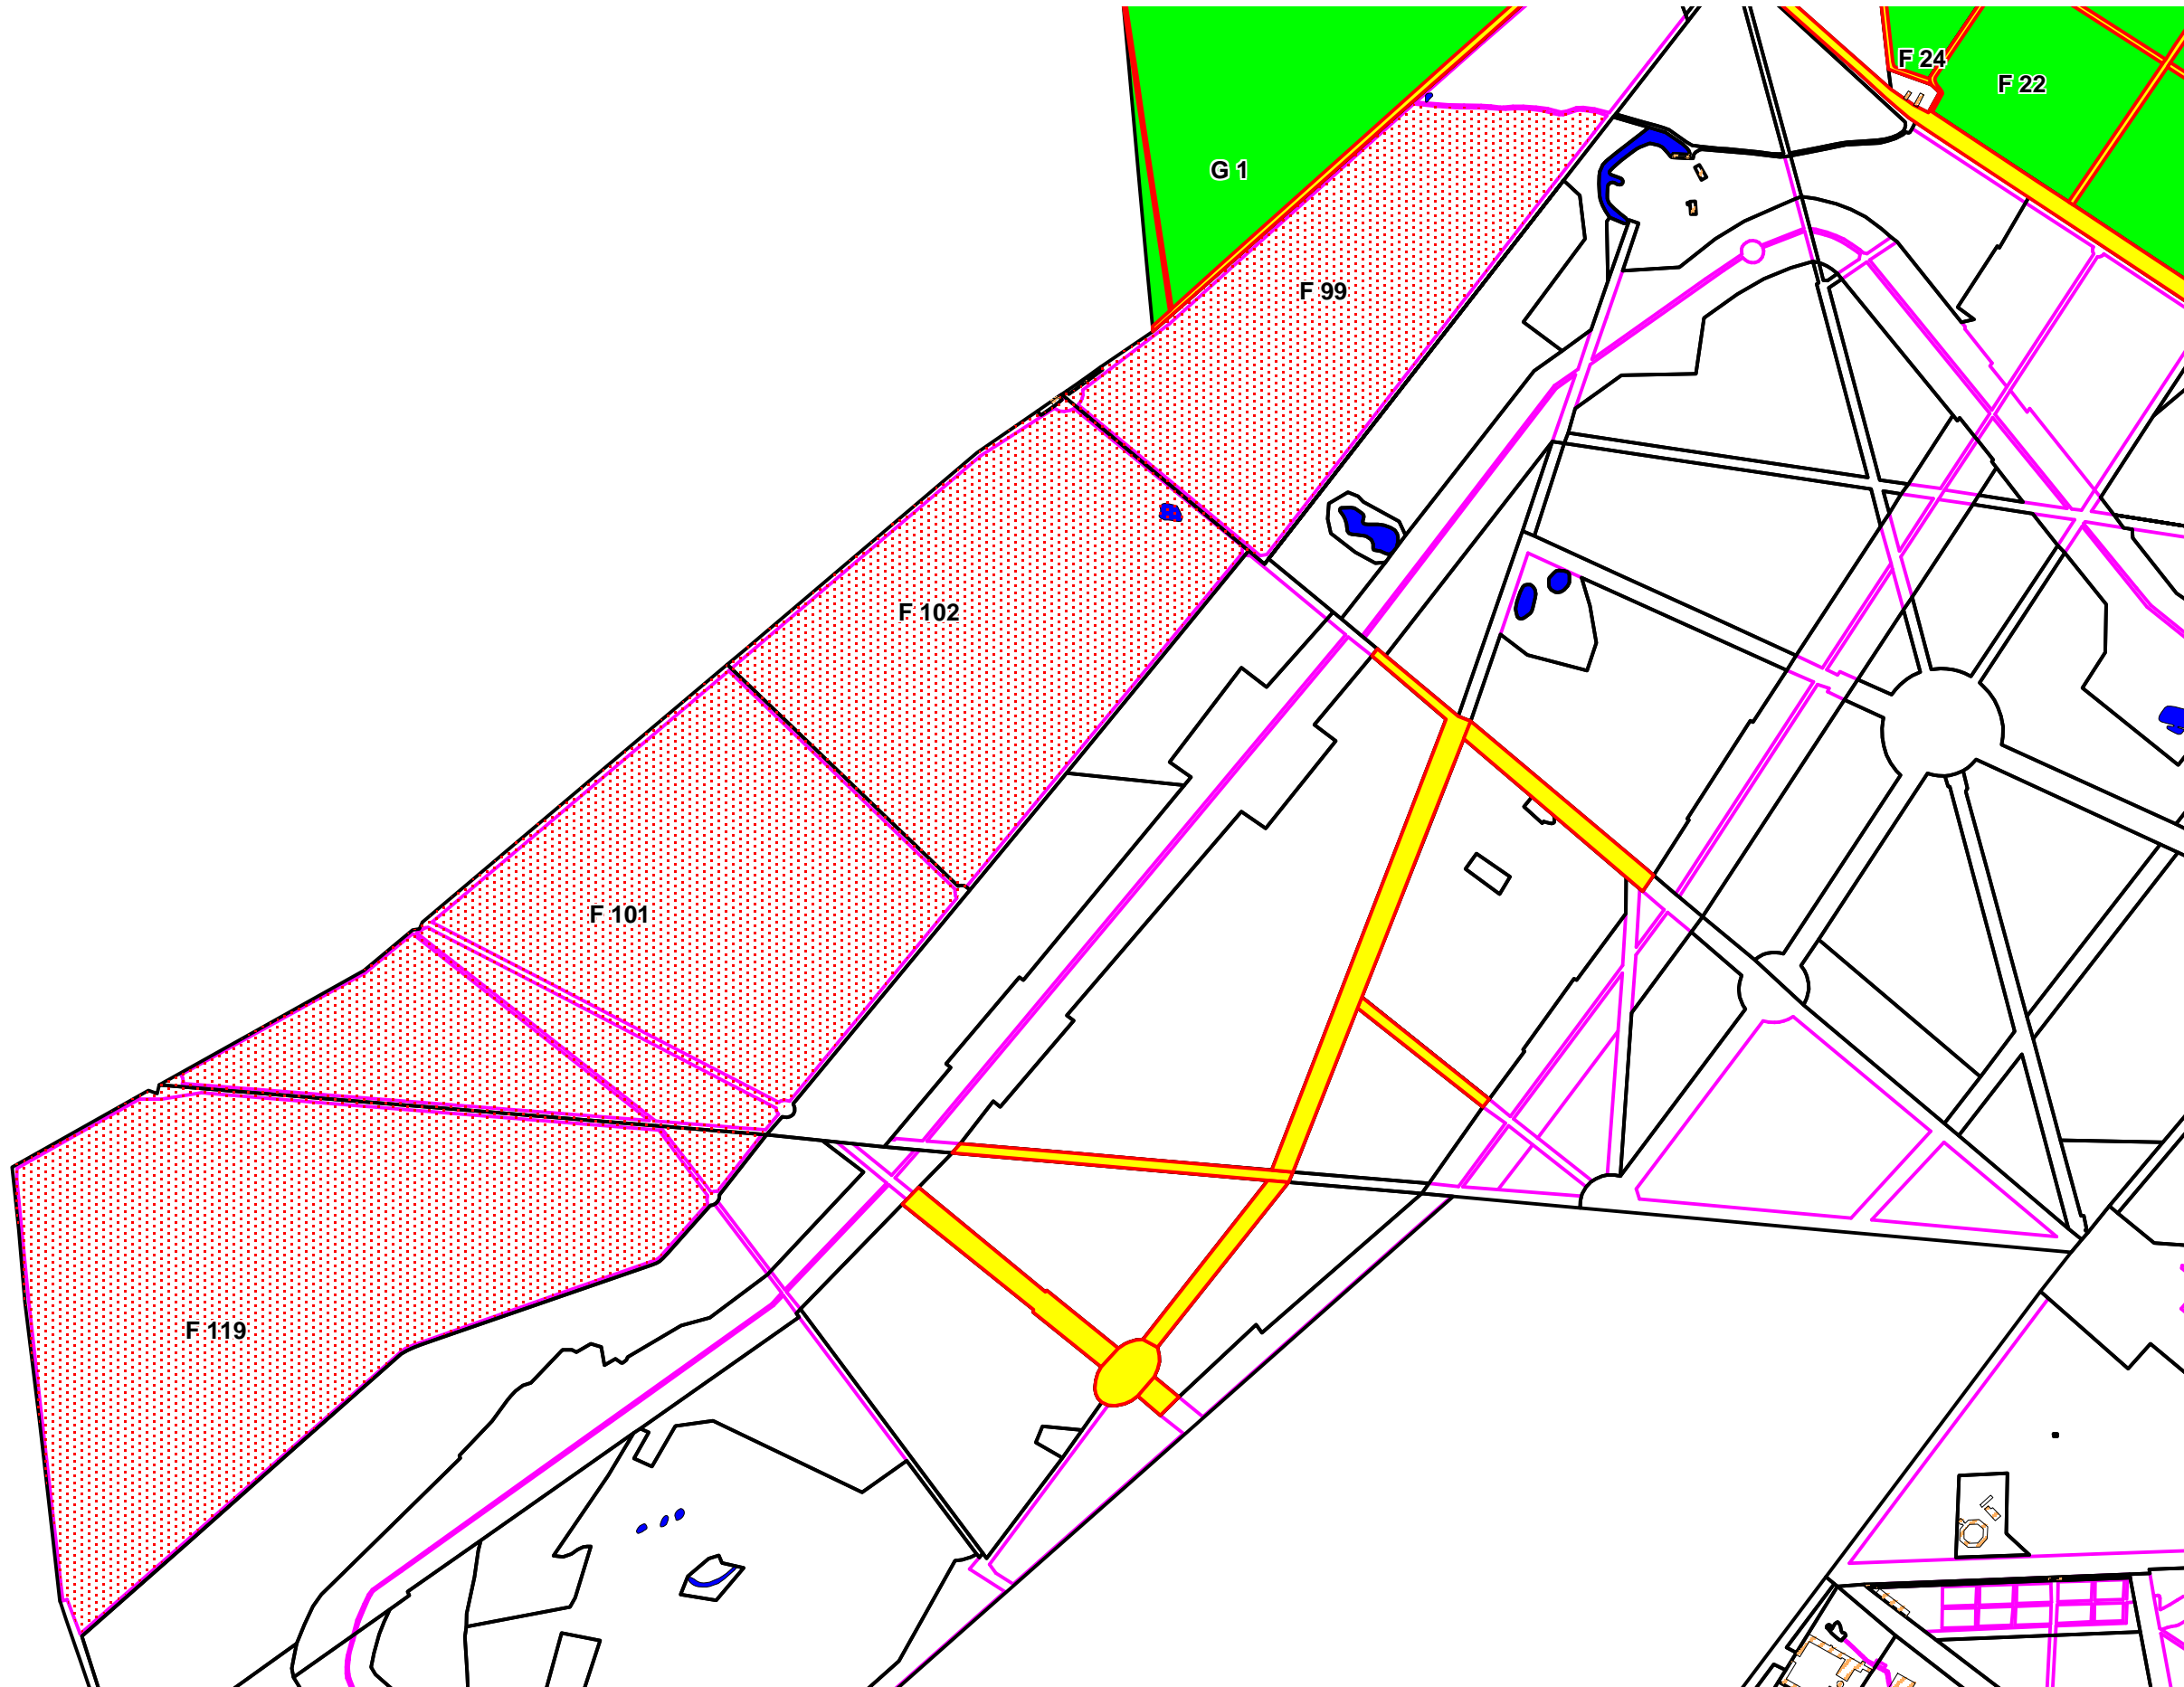

PLANCHE 3

Légende

- Limite de classement
- Retrait
- Bâti
- Voirie
- Cadastre
- Hydrographie
- Divers
- L31 parcelle cadastrale classée

DDAF78 - FB - 8/09/06

Échelle: 1:10 000

Préfecture des Yvelines

DDAF 78