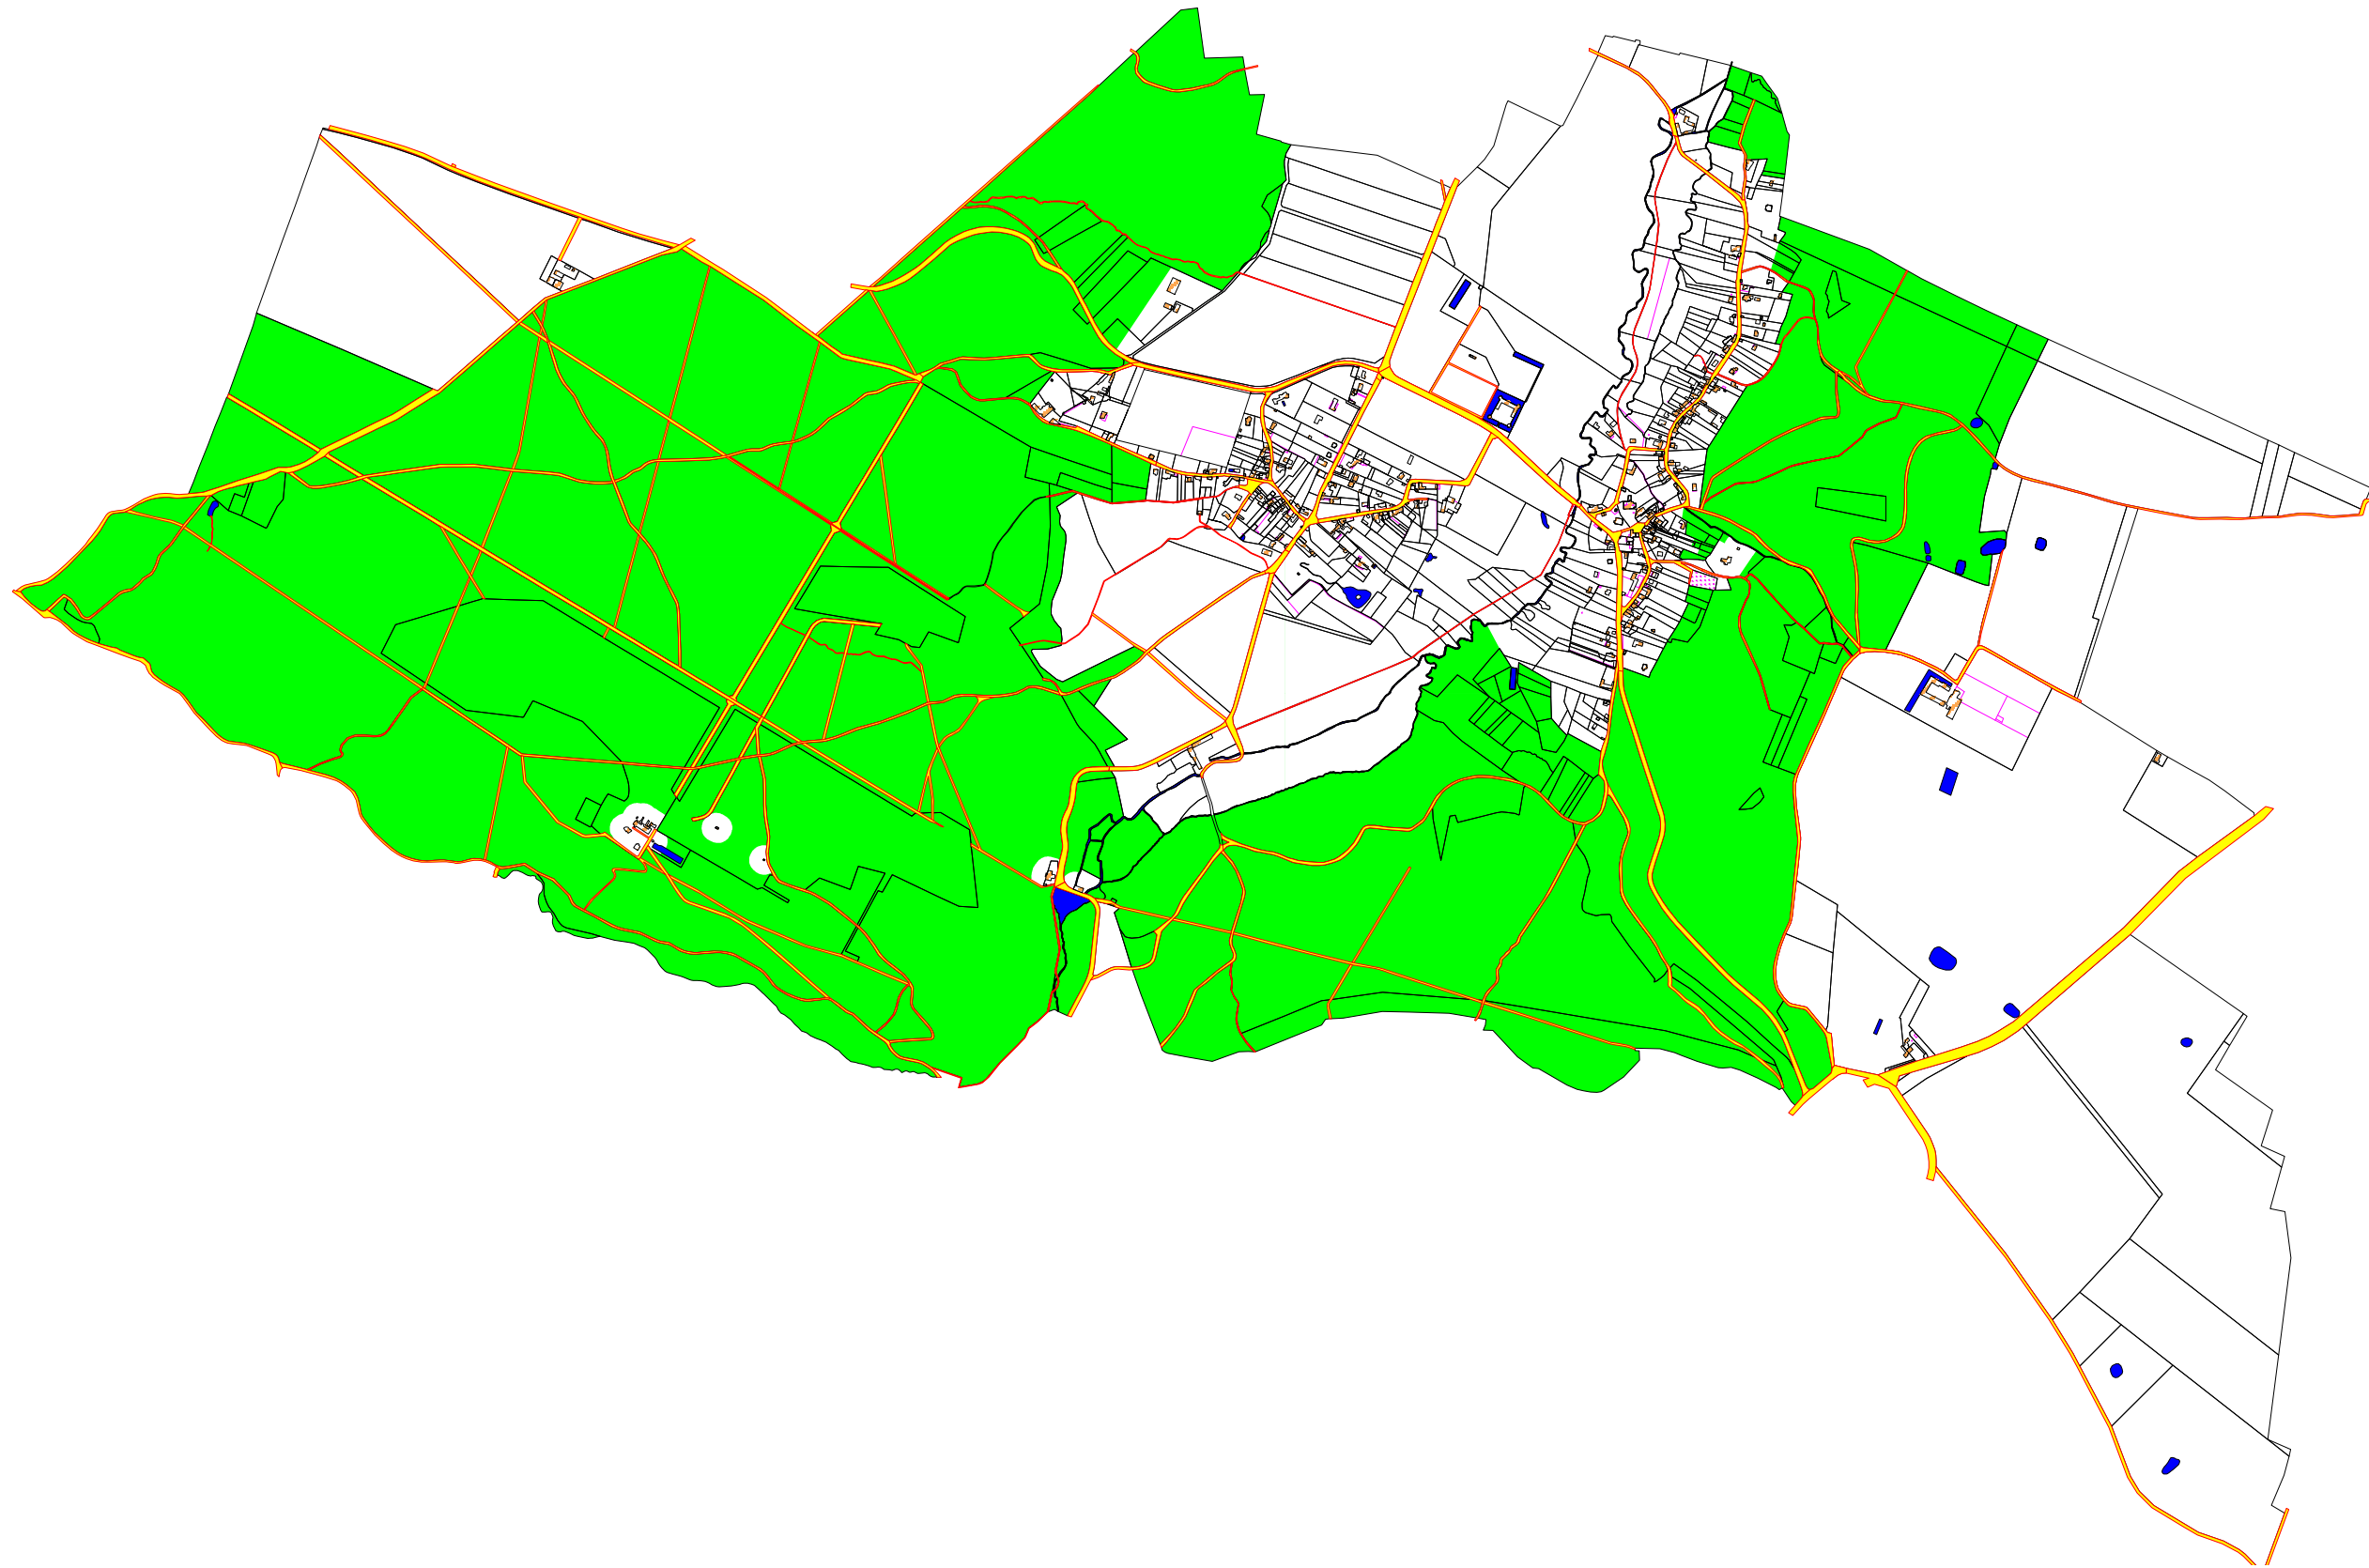

ENSEMBLE

Légende

-  Limite de classement
-  Bâti
-  Voirie
-  Cadastre
-  Hydrographie
-  Divers

DDAF78 - FB - 23/08/06

Échelle: 1:15 500

Préfecture des Yvelines

DDAF 78