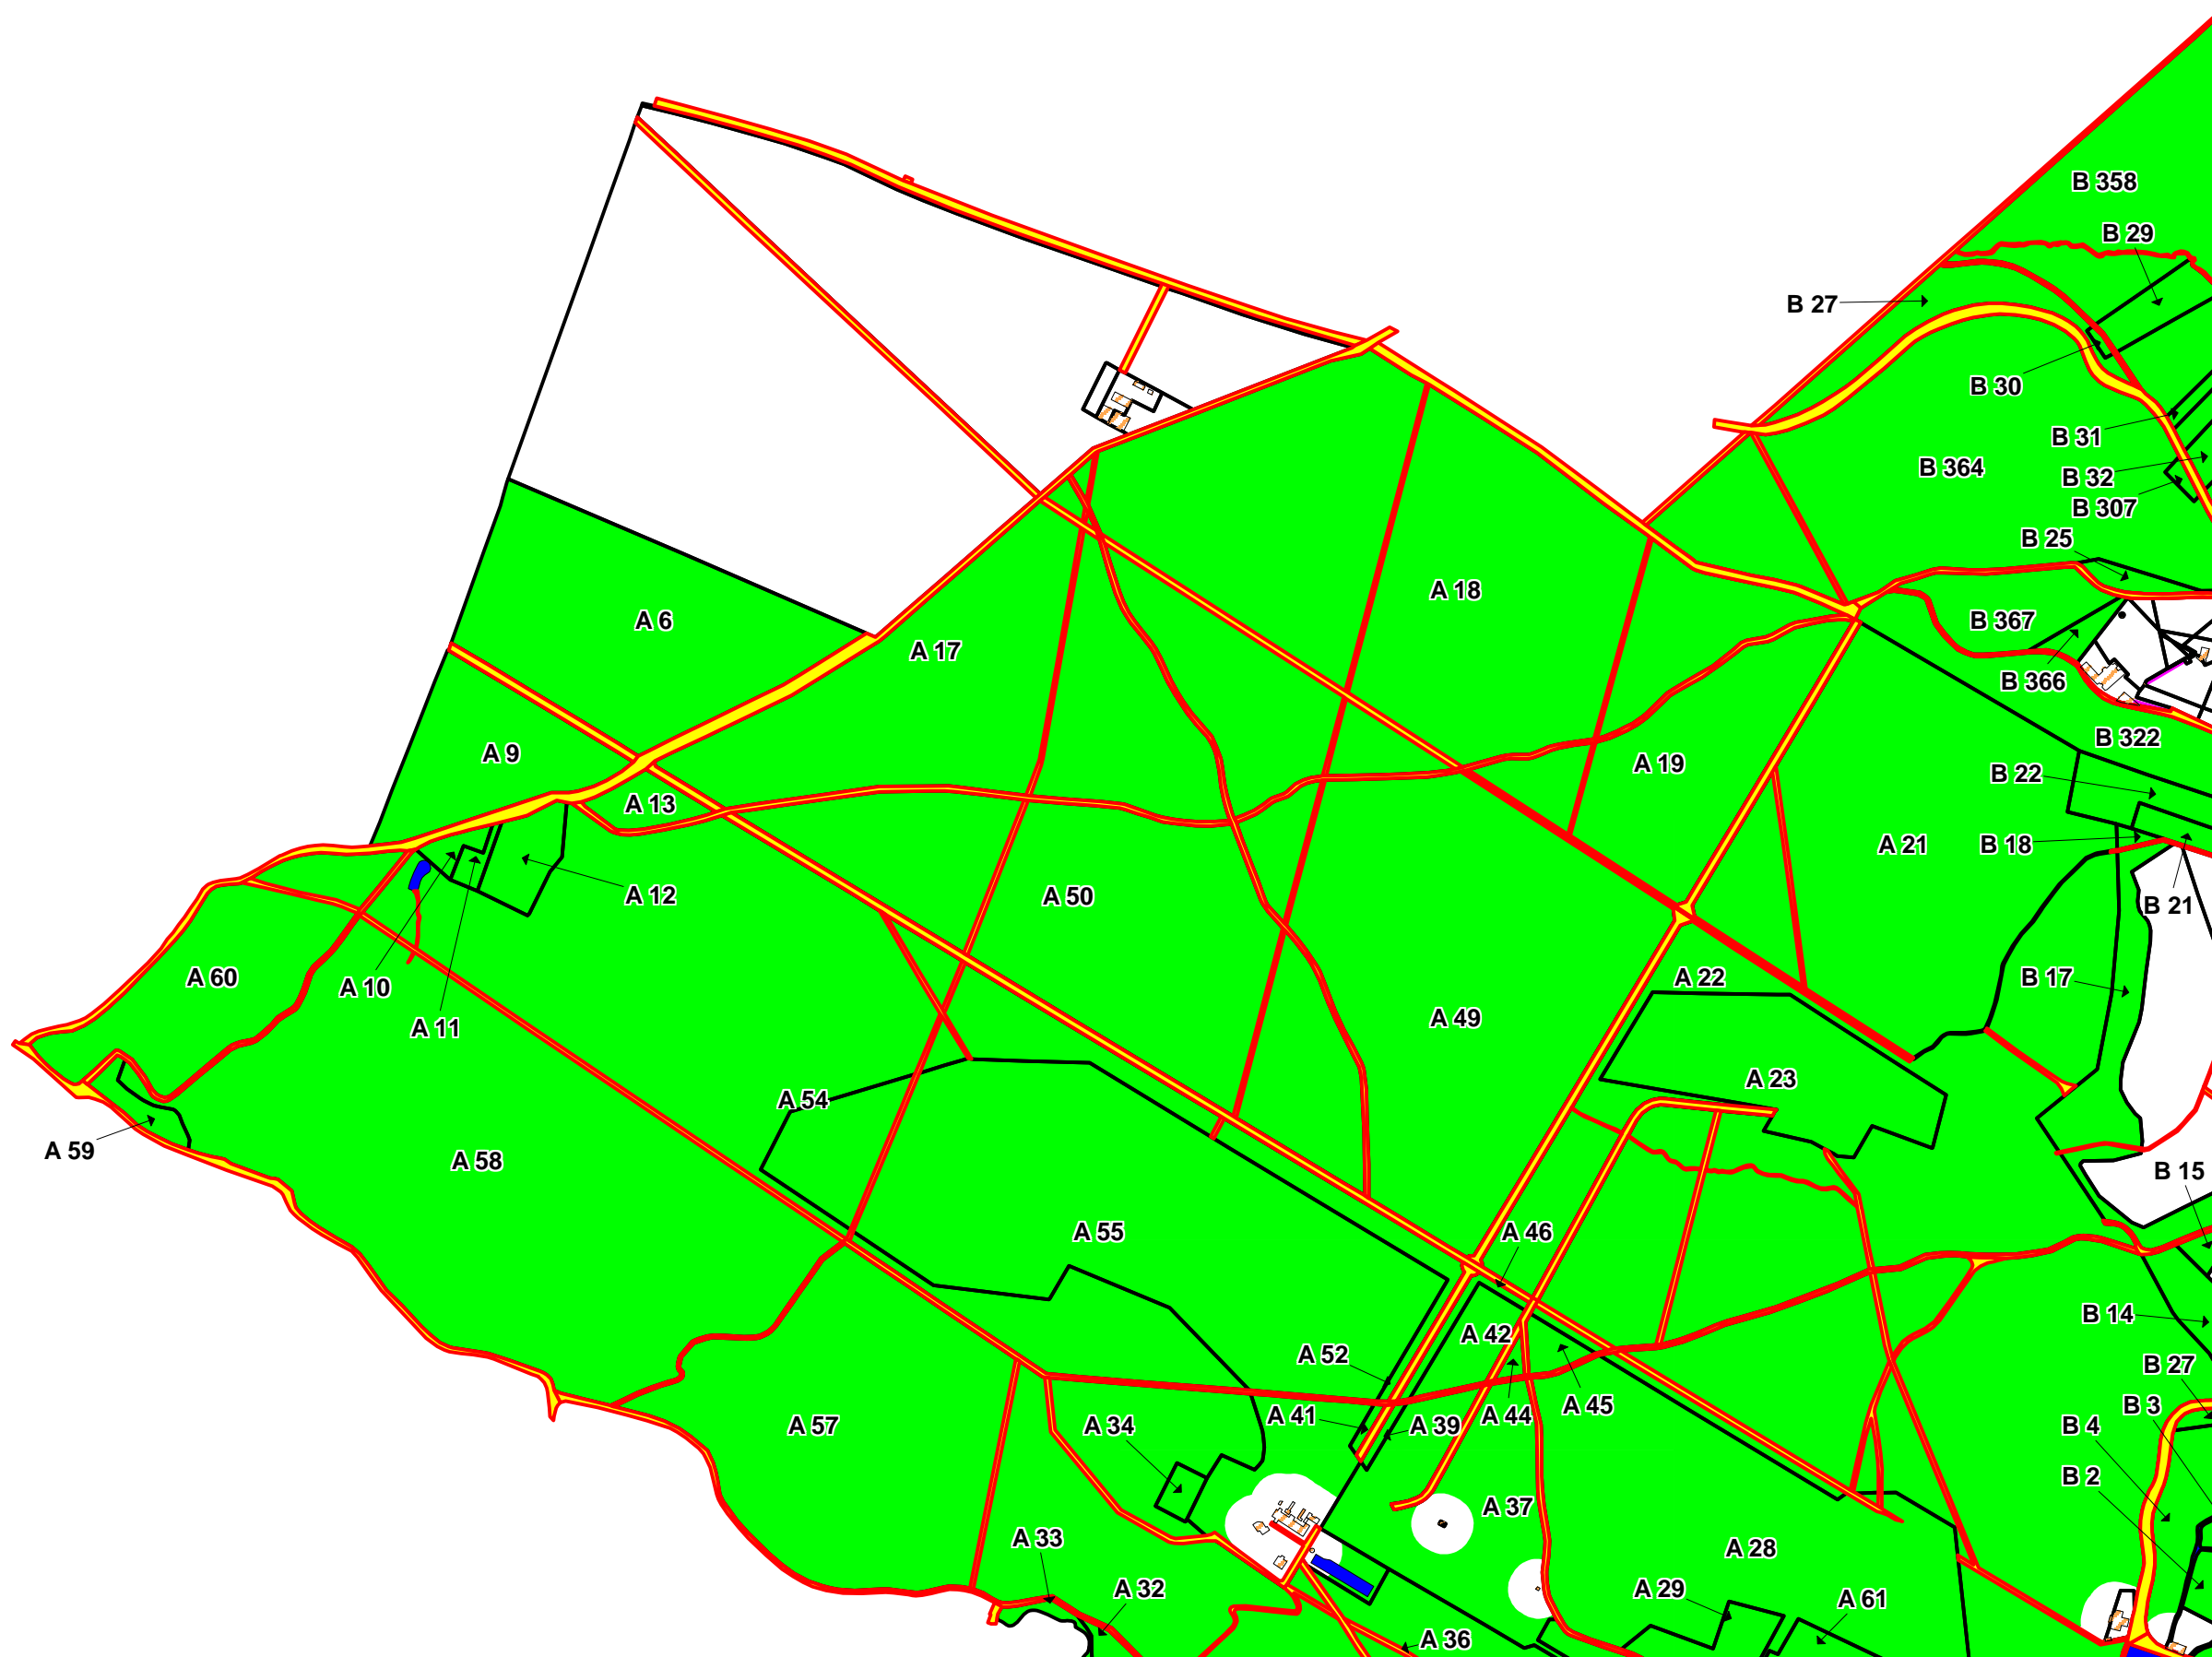

PLANCHE 1

Légende

- Limite de classement
- Bâti
- Voirie
- Cadastré
- Hydrographie
- Divers
- L31 parcelle cadastrale classée

DDAF78 - FB - 23/08/06

Échelle: 1:7 500

Préfecture des Yvelines

DDAF 78