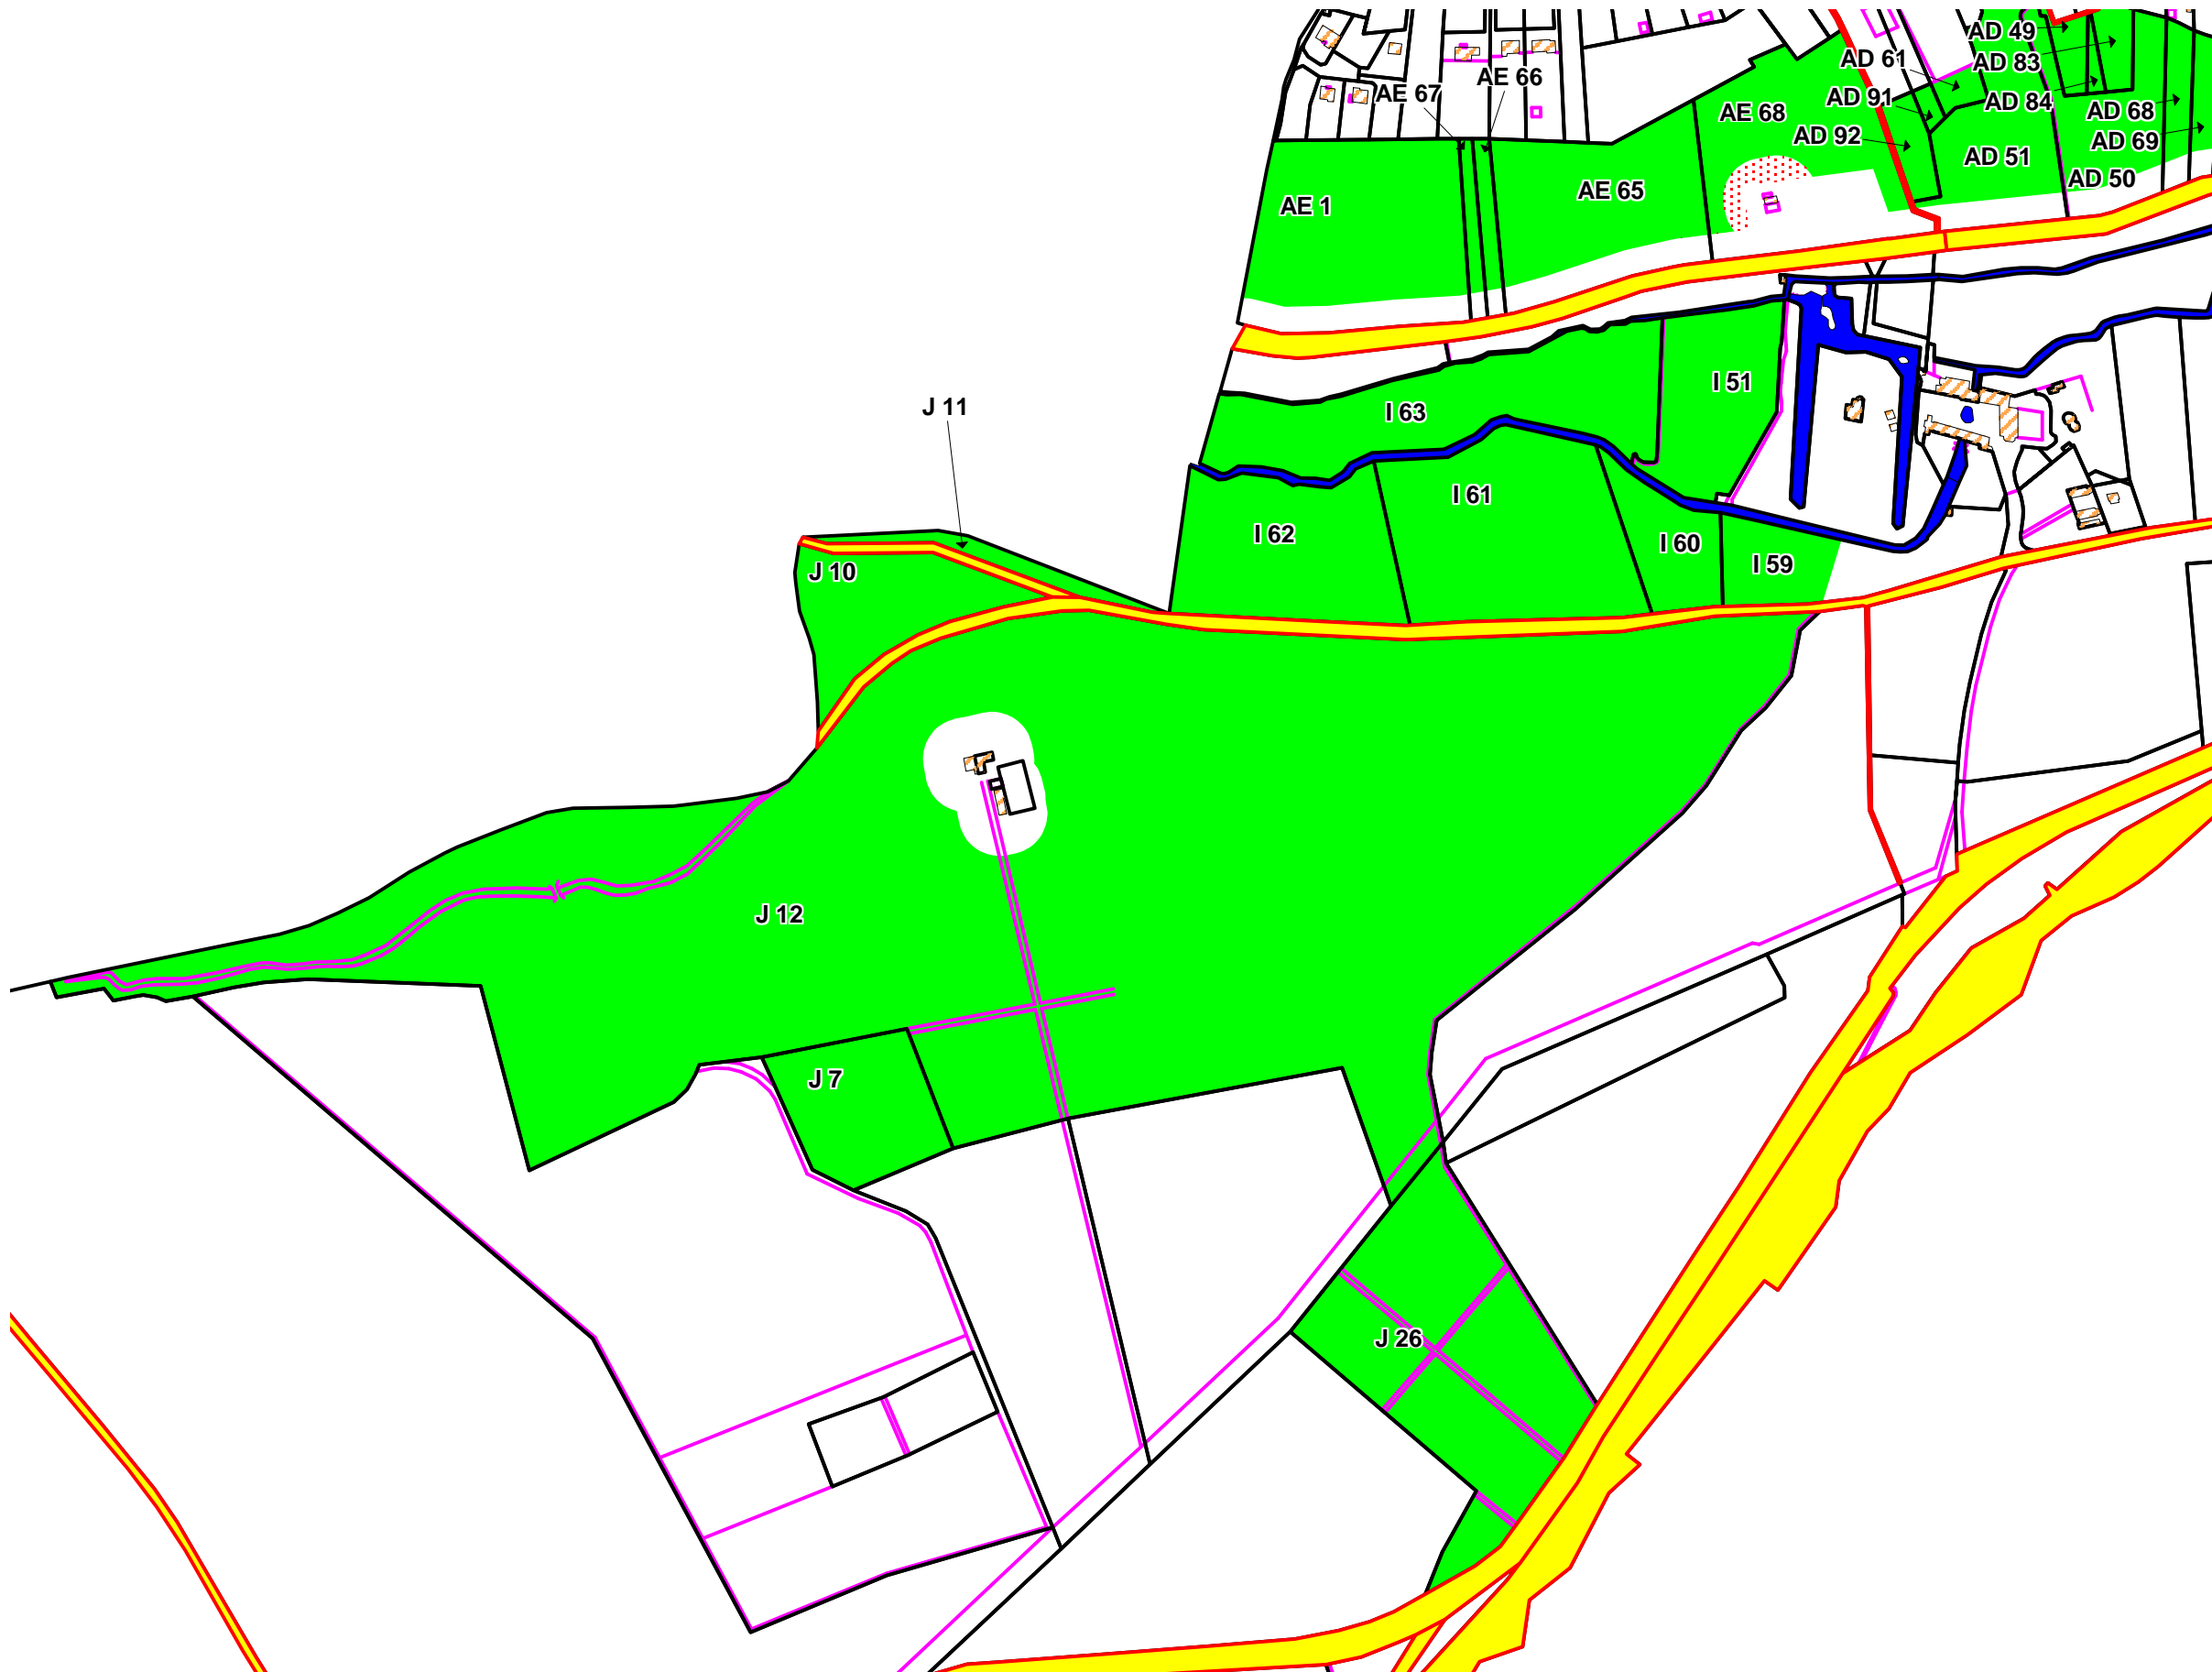

PLANCHE 1

Échelle: 1:5 000

Légende

- Limite de classement
- Retrait
- Bâti
- Voirie
- Cadastre
- Hydrographie
- Divers
- L31 parcelle cadastrale classée

DDAF78 - FB - 17/08/06

Préfecture des Yvelines

DDAF 78