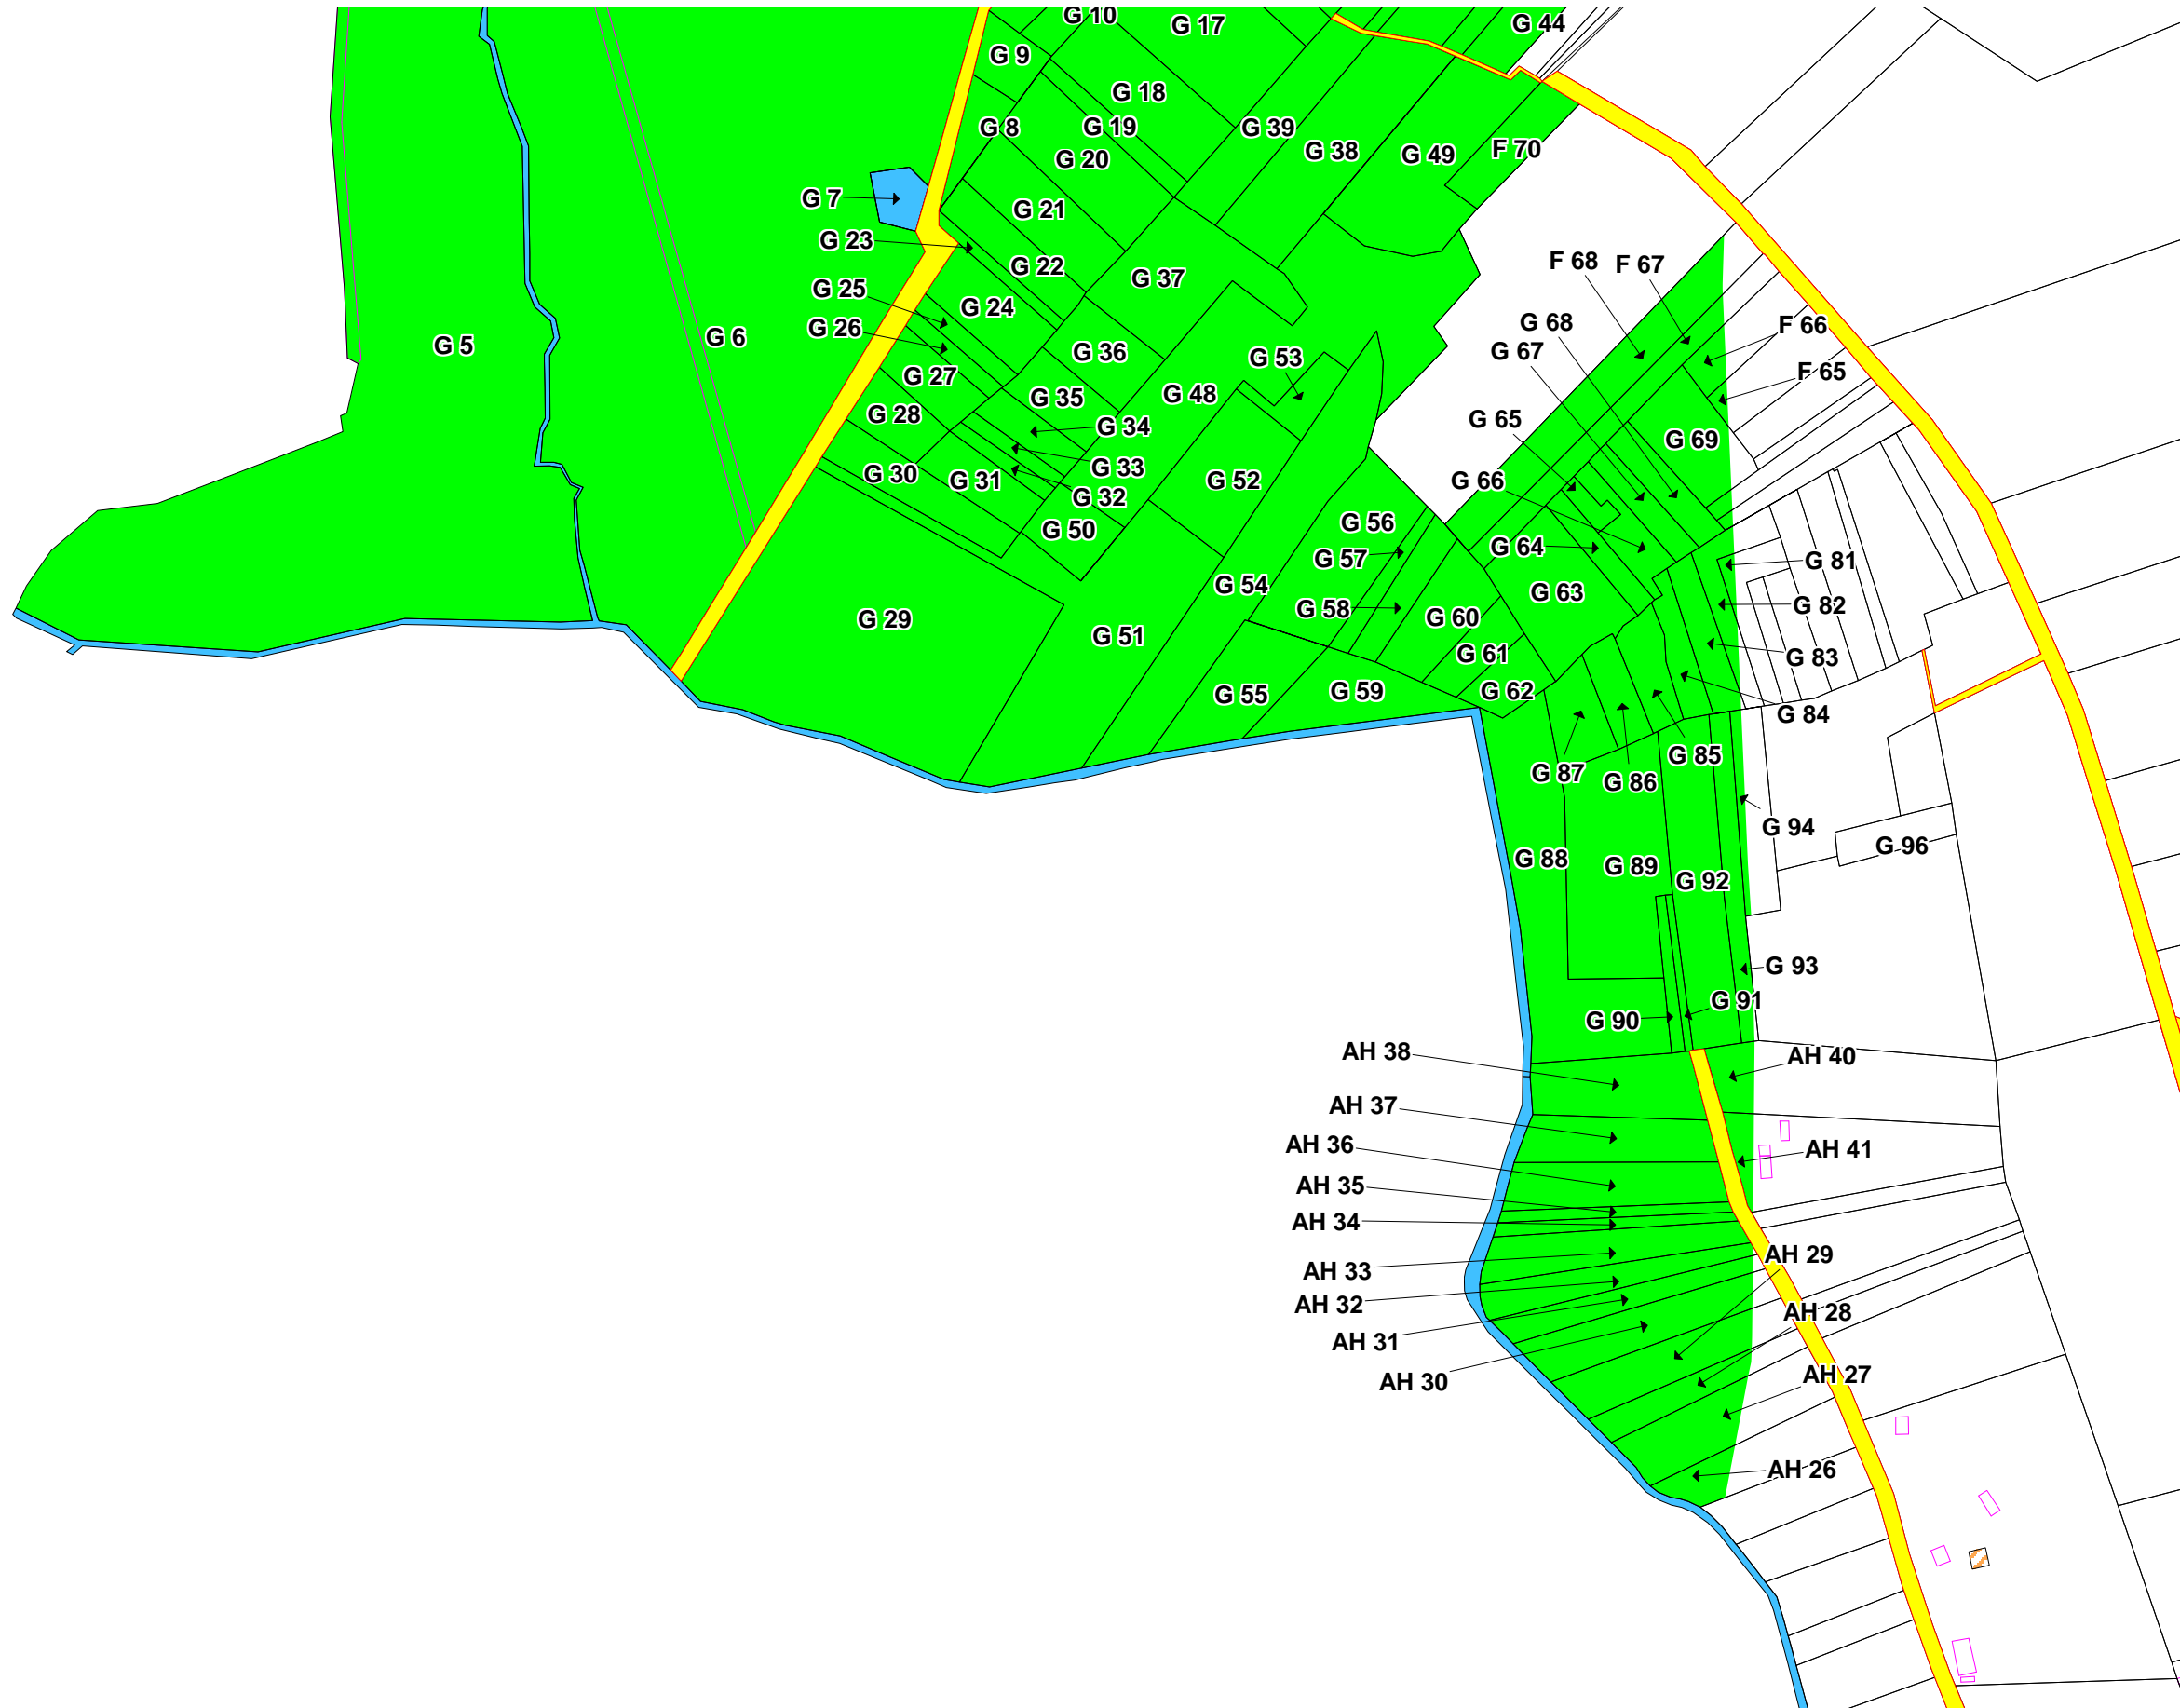

PLANCHE 4

Échelle: 1:2 500

Légende

- Limite de classement
- Bâti
- Voirie
- Cadastre
- Hydrographie
- Divers
- L31 parcelle cadastrale classée

DDAF78 - FB- 17/08/06

Préfecture des Yvelines

DDAF 78