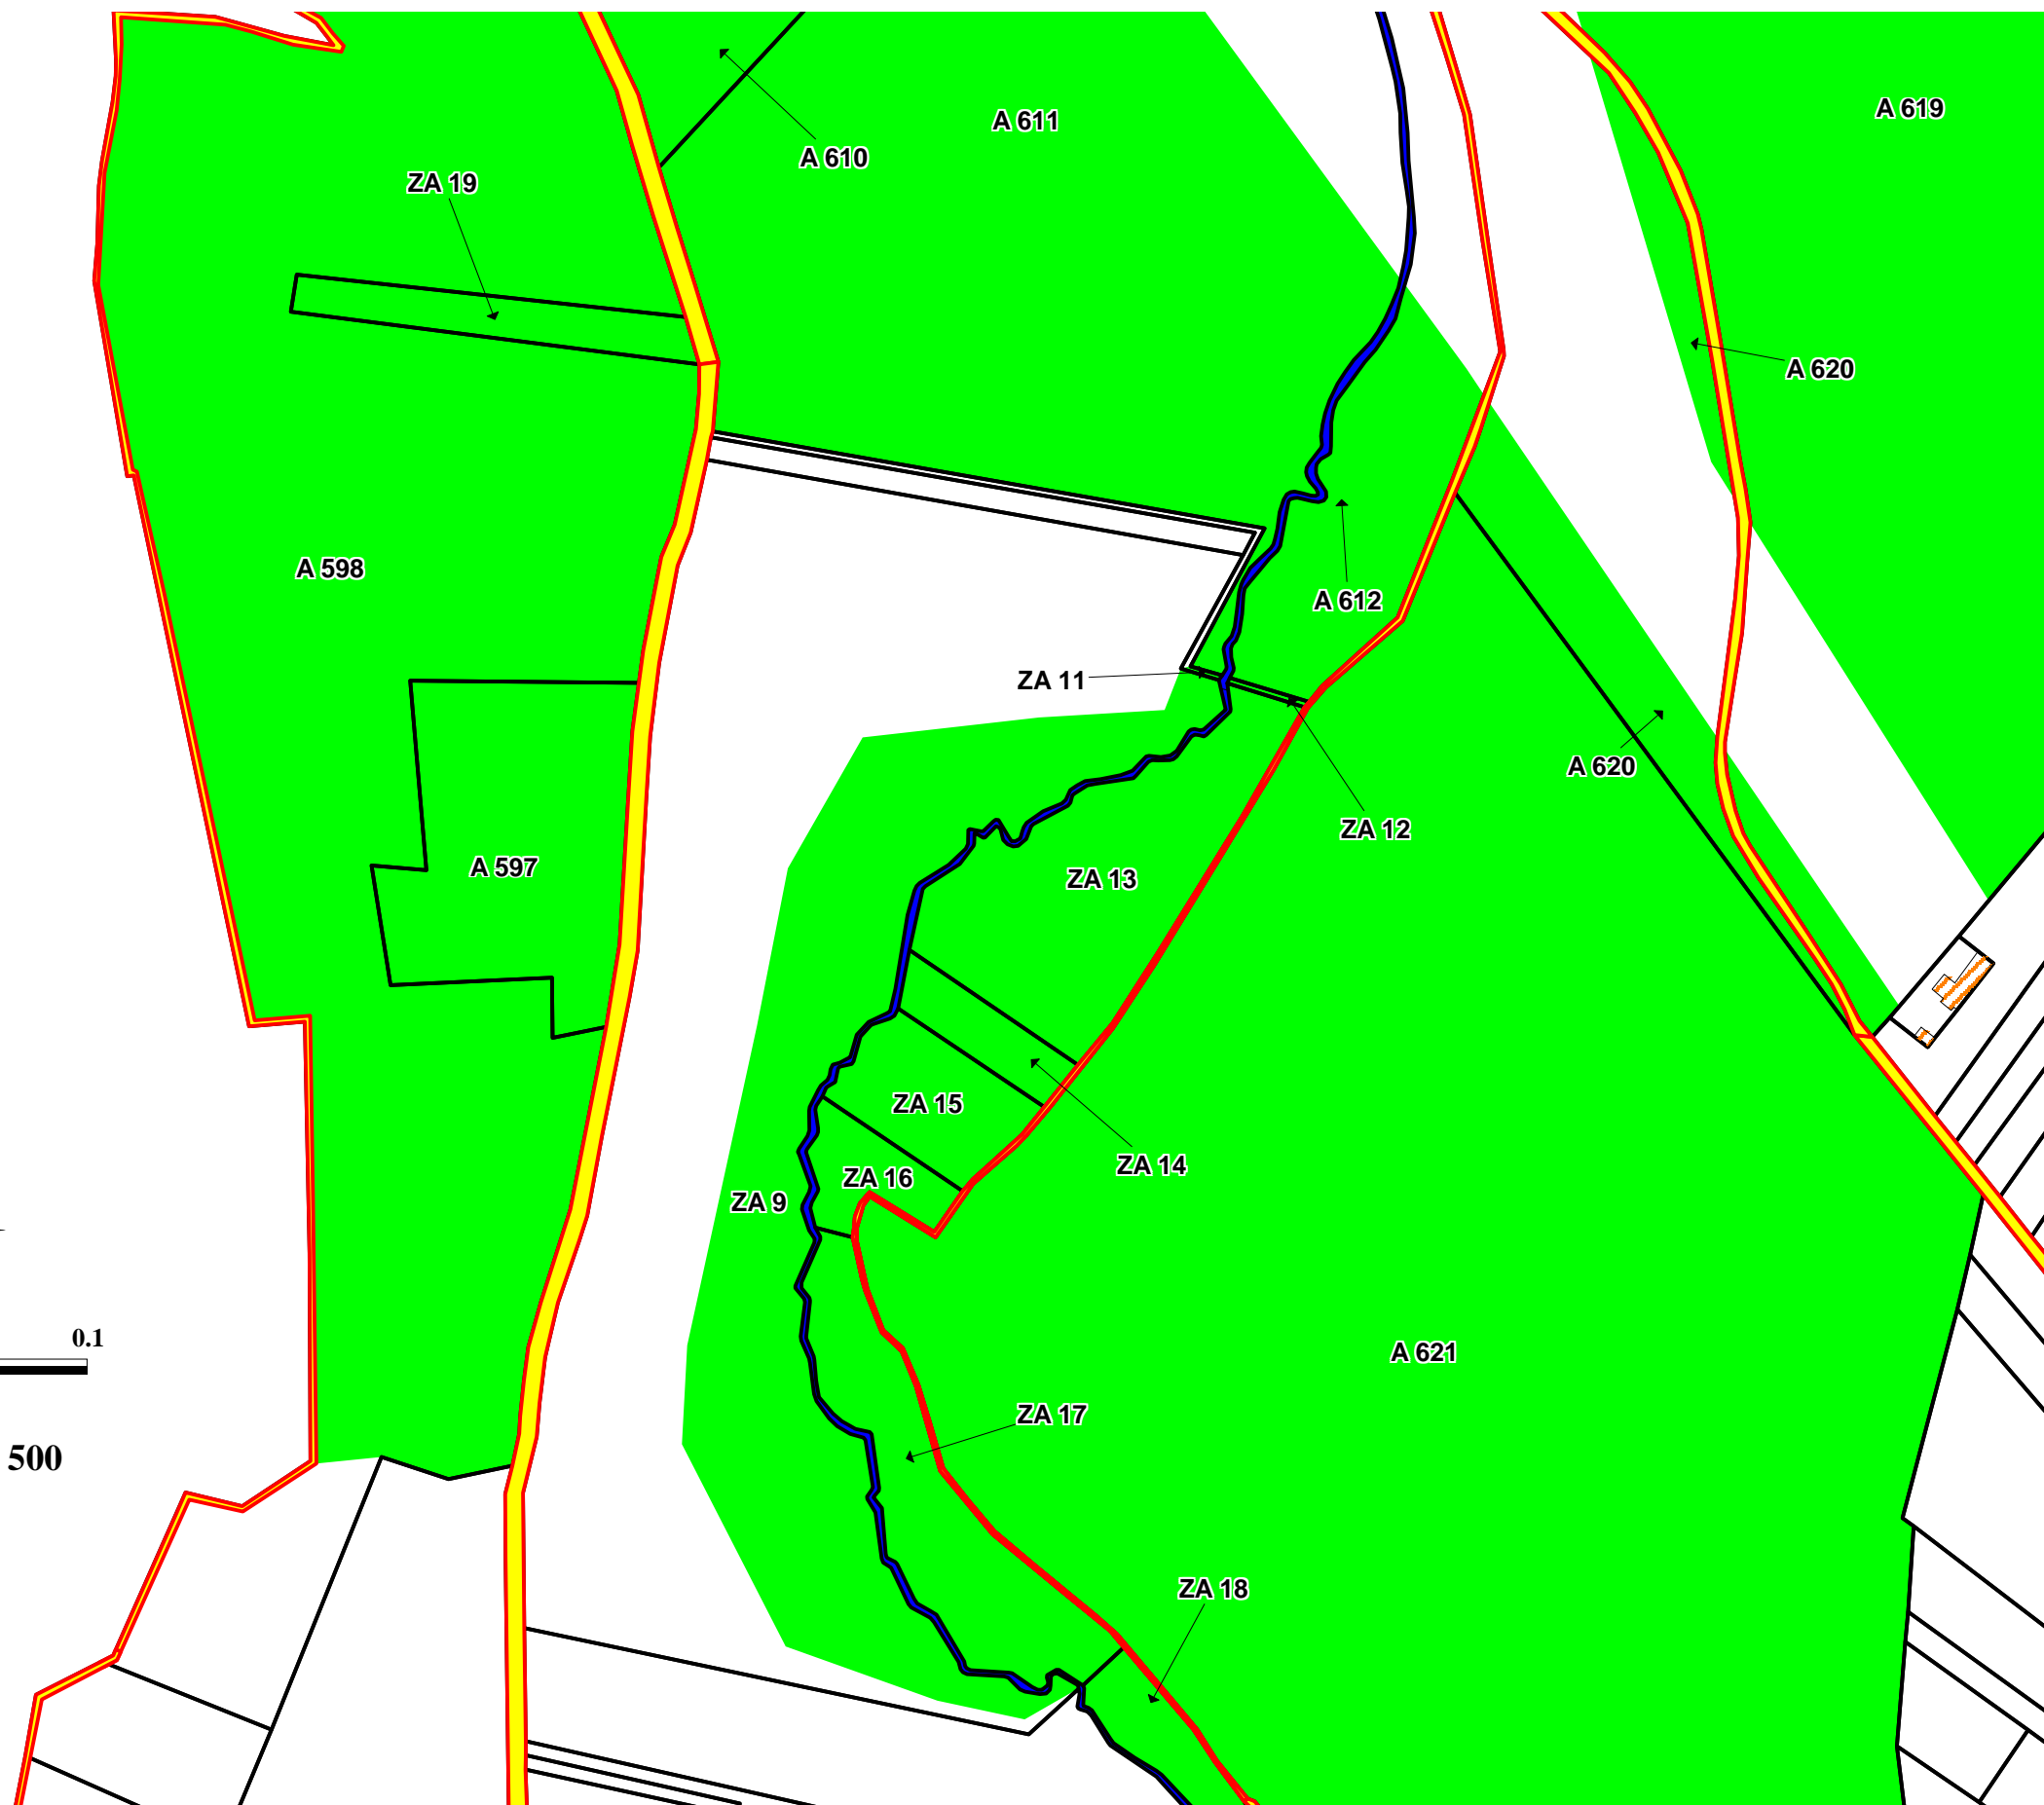

PLANCHE 2

Légende

-  Limite de classement
-  Bâti
-  Voirie
-  Cadastre
-  Hydrographie
-  Divers

L31 parcelle cadastrale classée
DDAF78 - FB - 18/09/06

Échelle: 1:2 500

Préfecture des Yvelines

DDAF 78