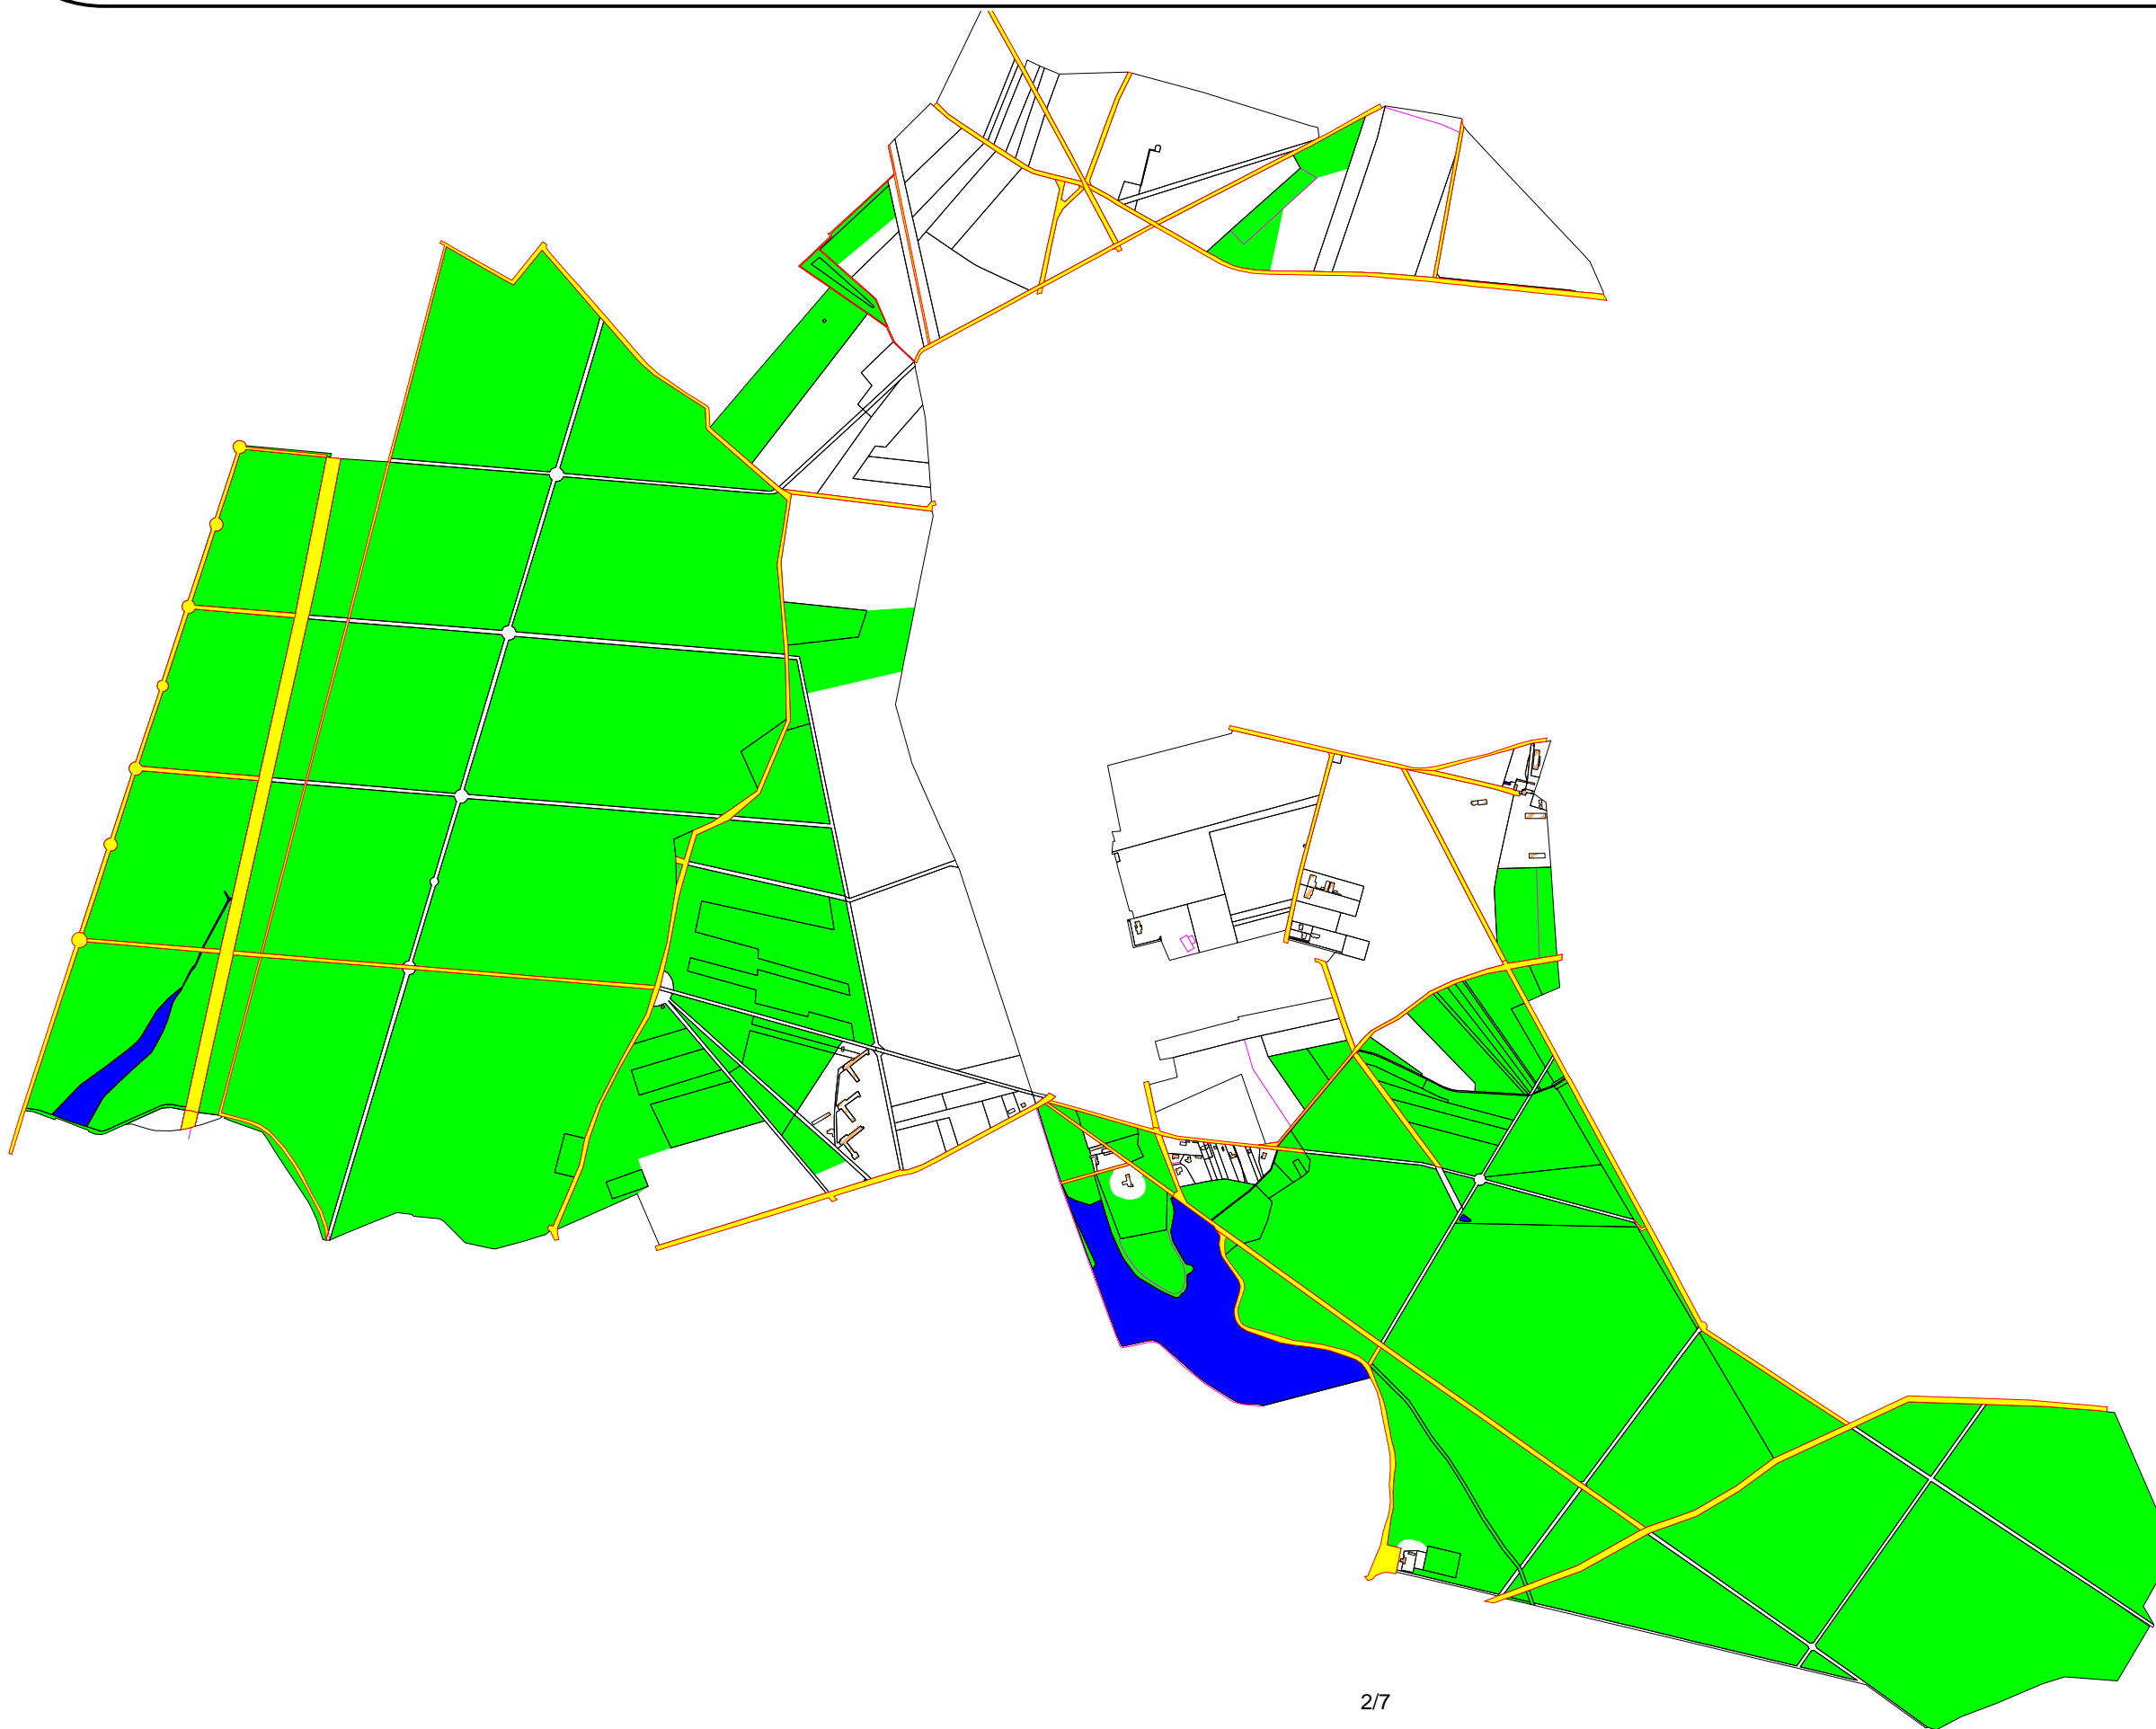

VUE D'ENSEMBLE

Légende

-  Limite de Classeme
-  Bâti
-  Voirie
-  Cadastre
-  Hydrographie
-  Divers

DDAF78 - FB - 24/07/2006

0 0.3 0.6

Kilomètres

Échelle: 1:16 000

Préfecture des Yvelines

DDAF 78