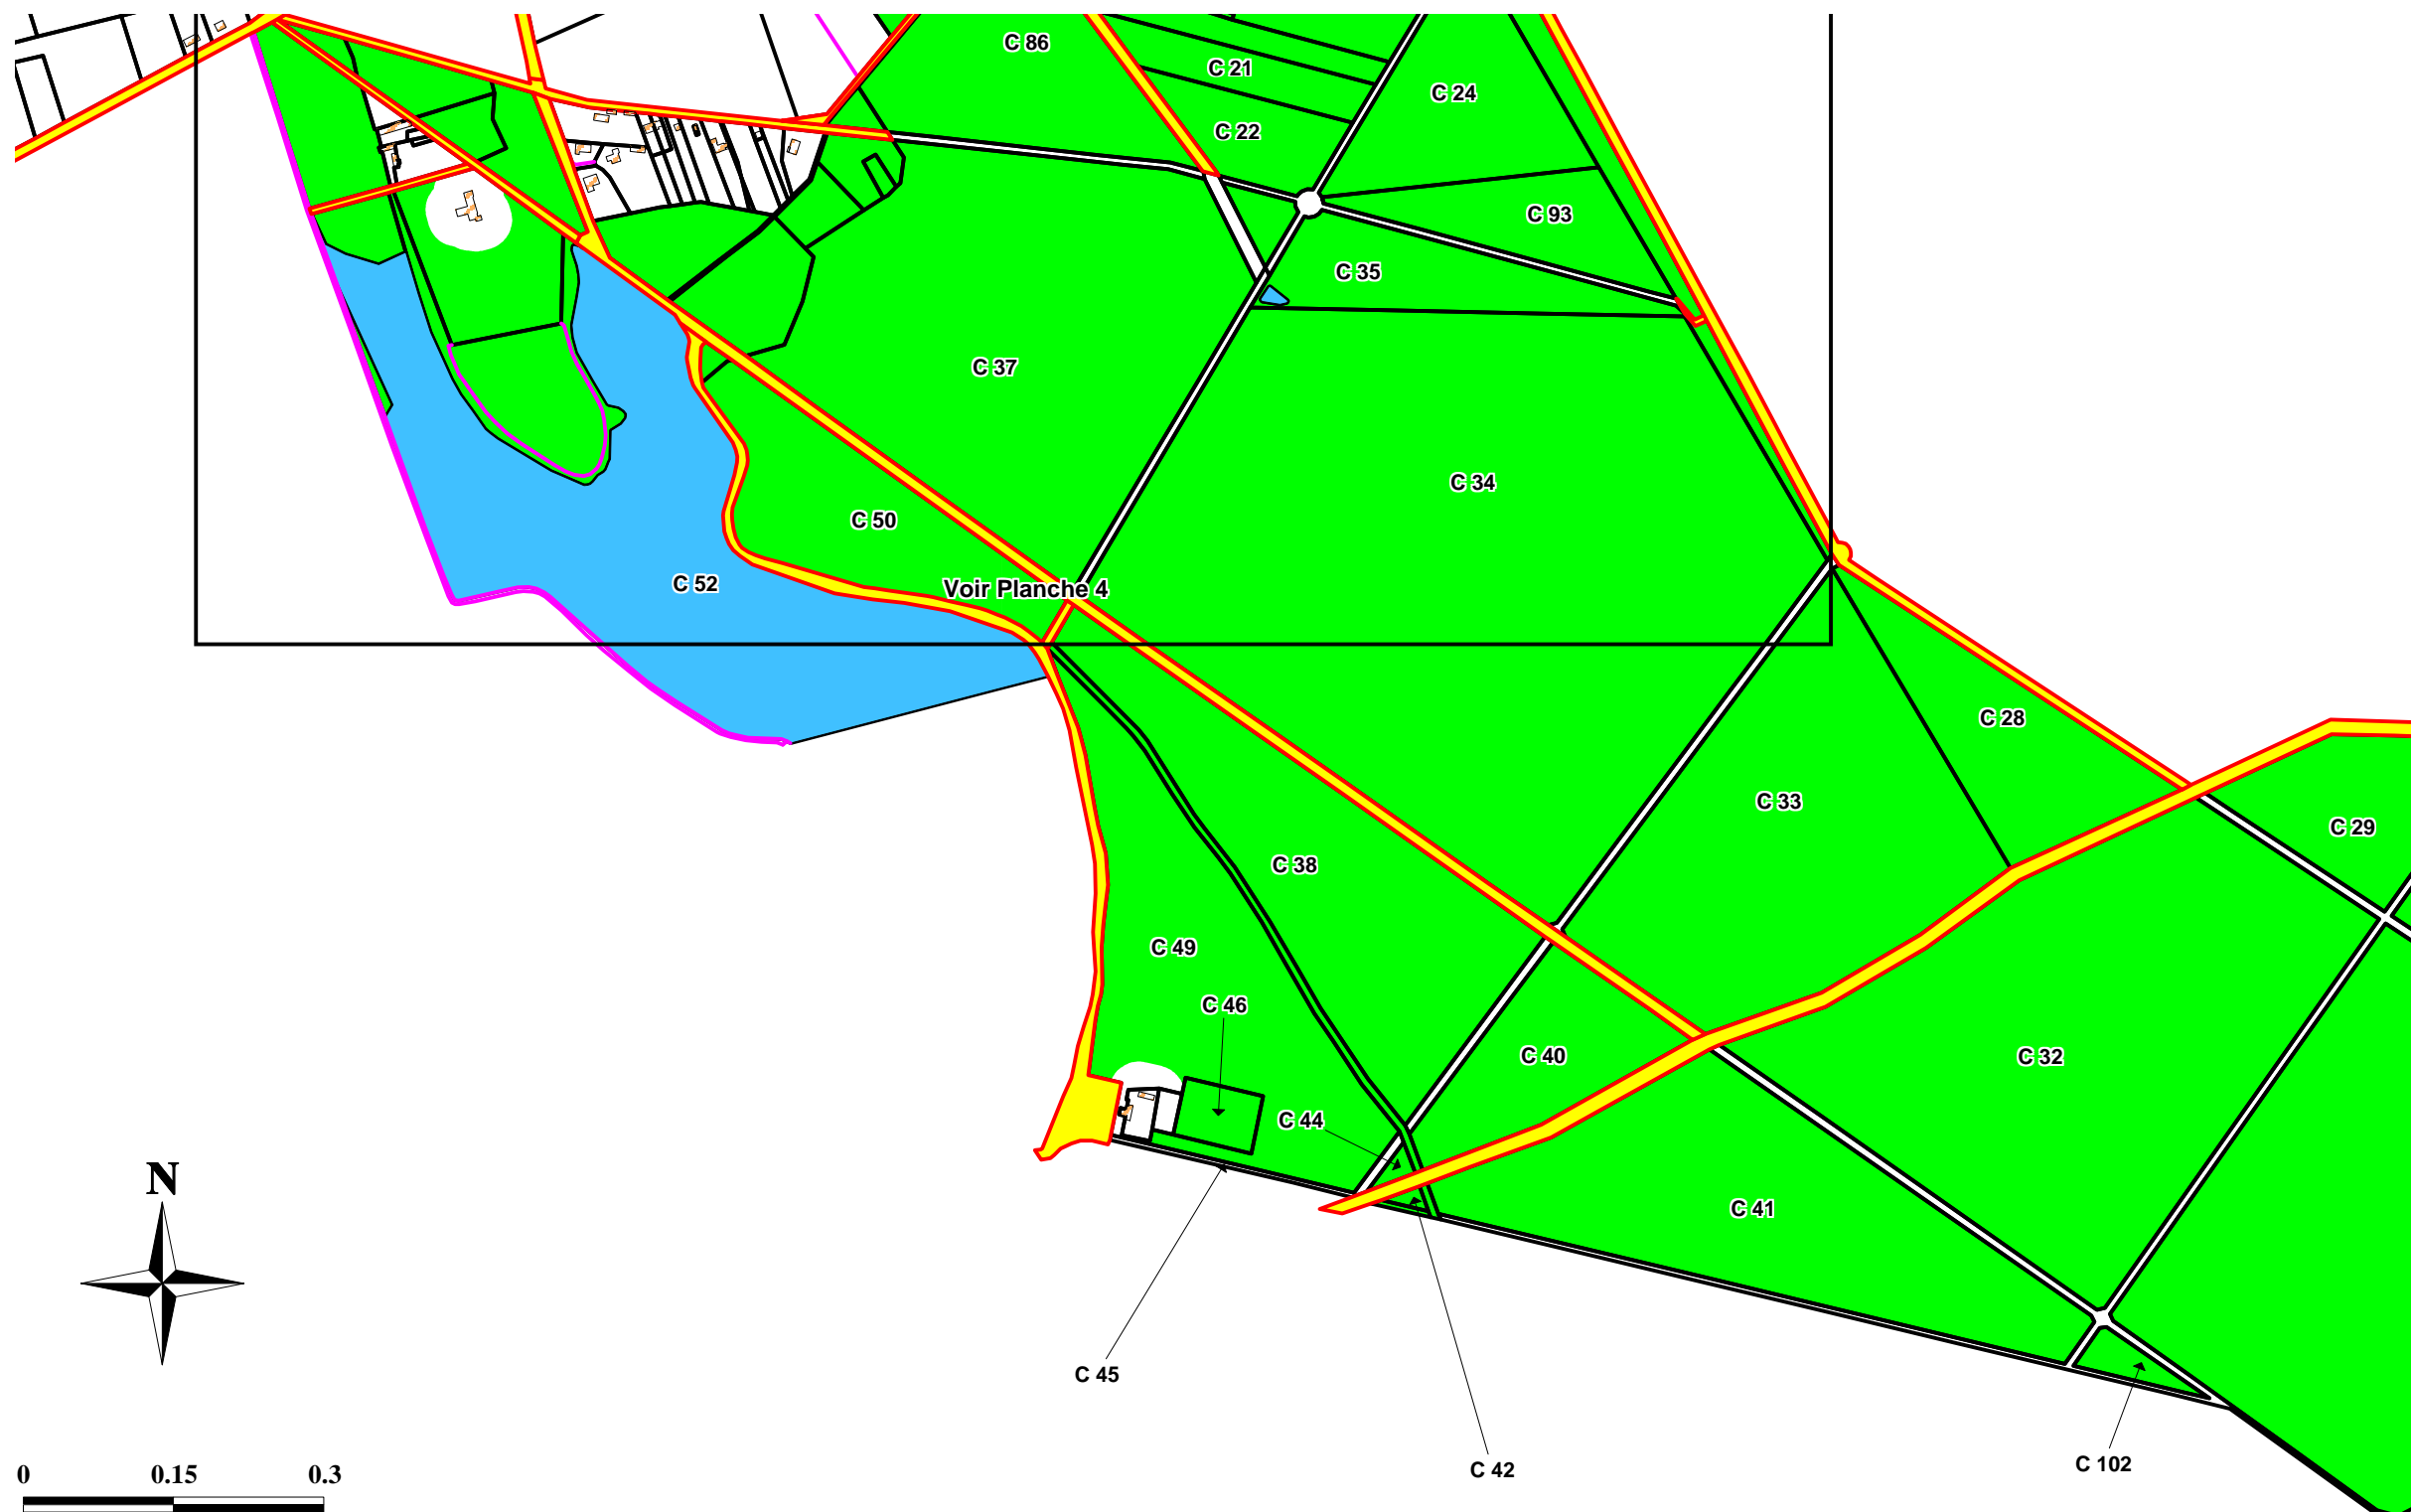

PLANCHE 5

Légende

- Limite de Classement
- Bâti
- Voirie
- Cadastre
- Hydrographie
- Divers
- L31 parcelle cadastrale classée

DDAF78 - FB -24/07/2006

Échelle: 1:7 500

Préfecture des Yvelines

DDAF 78