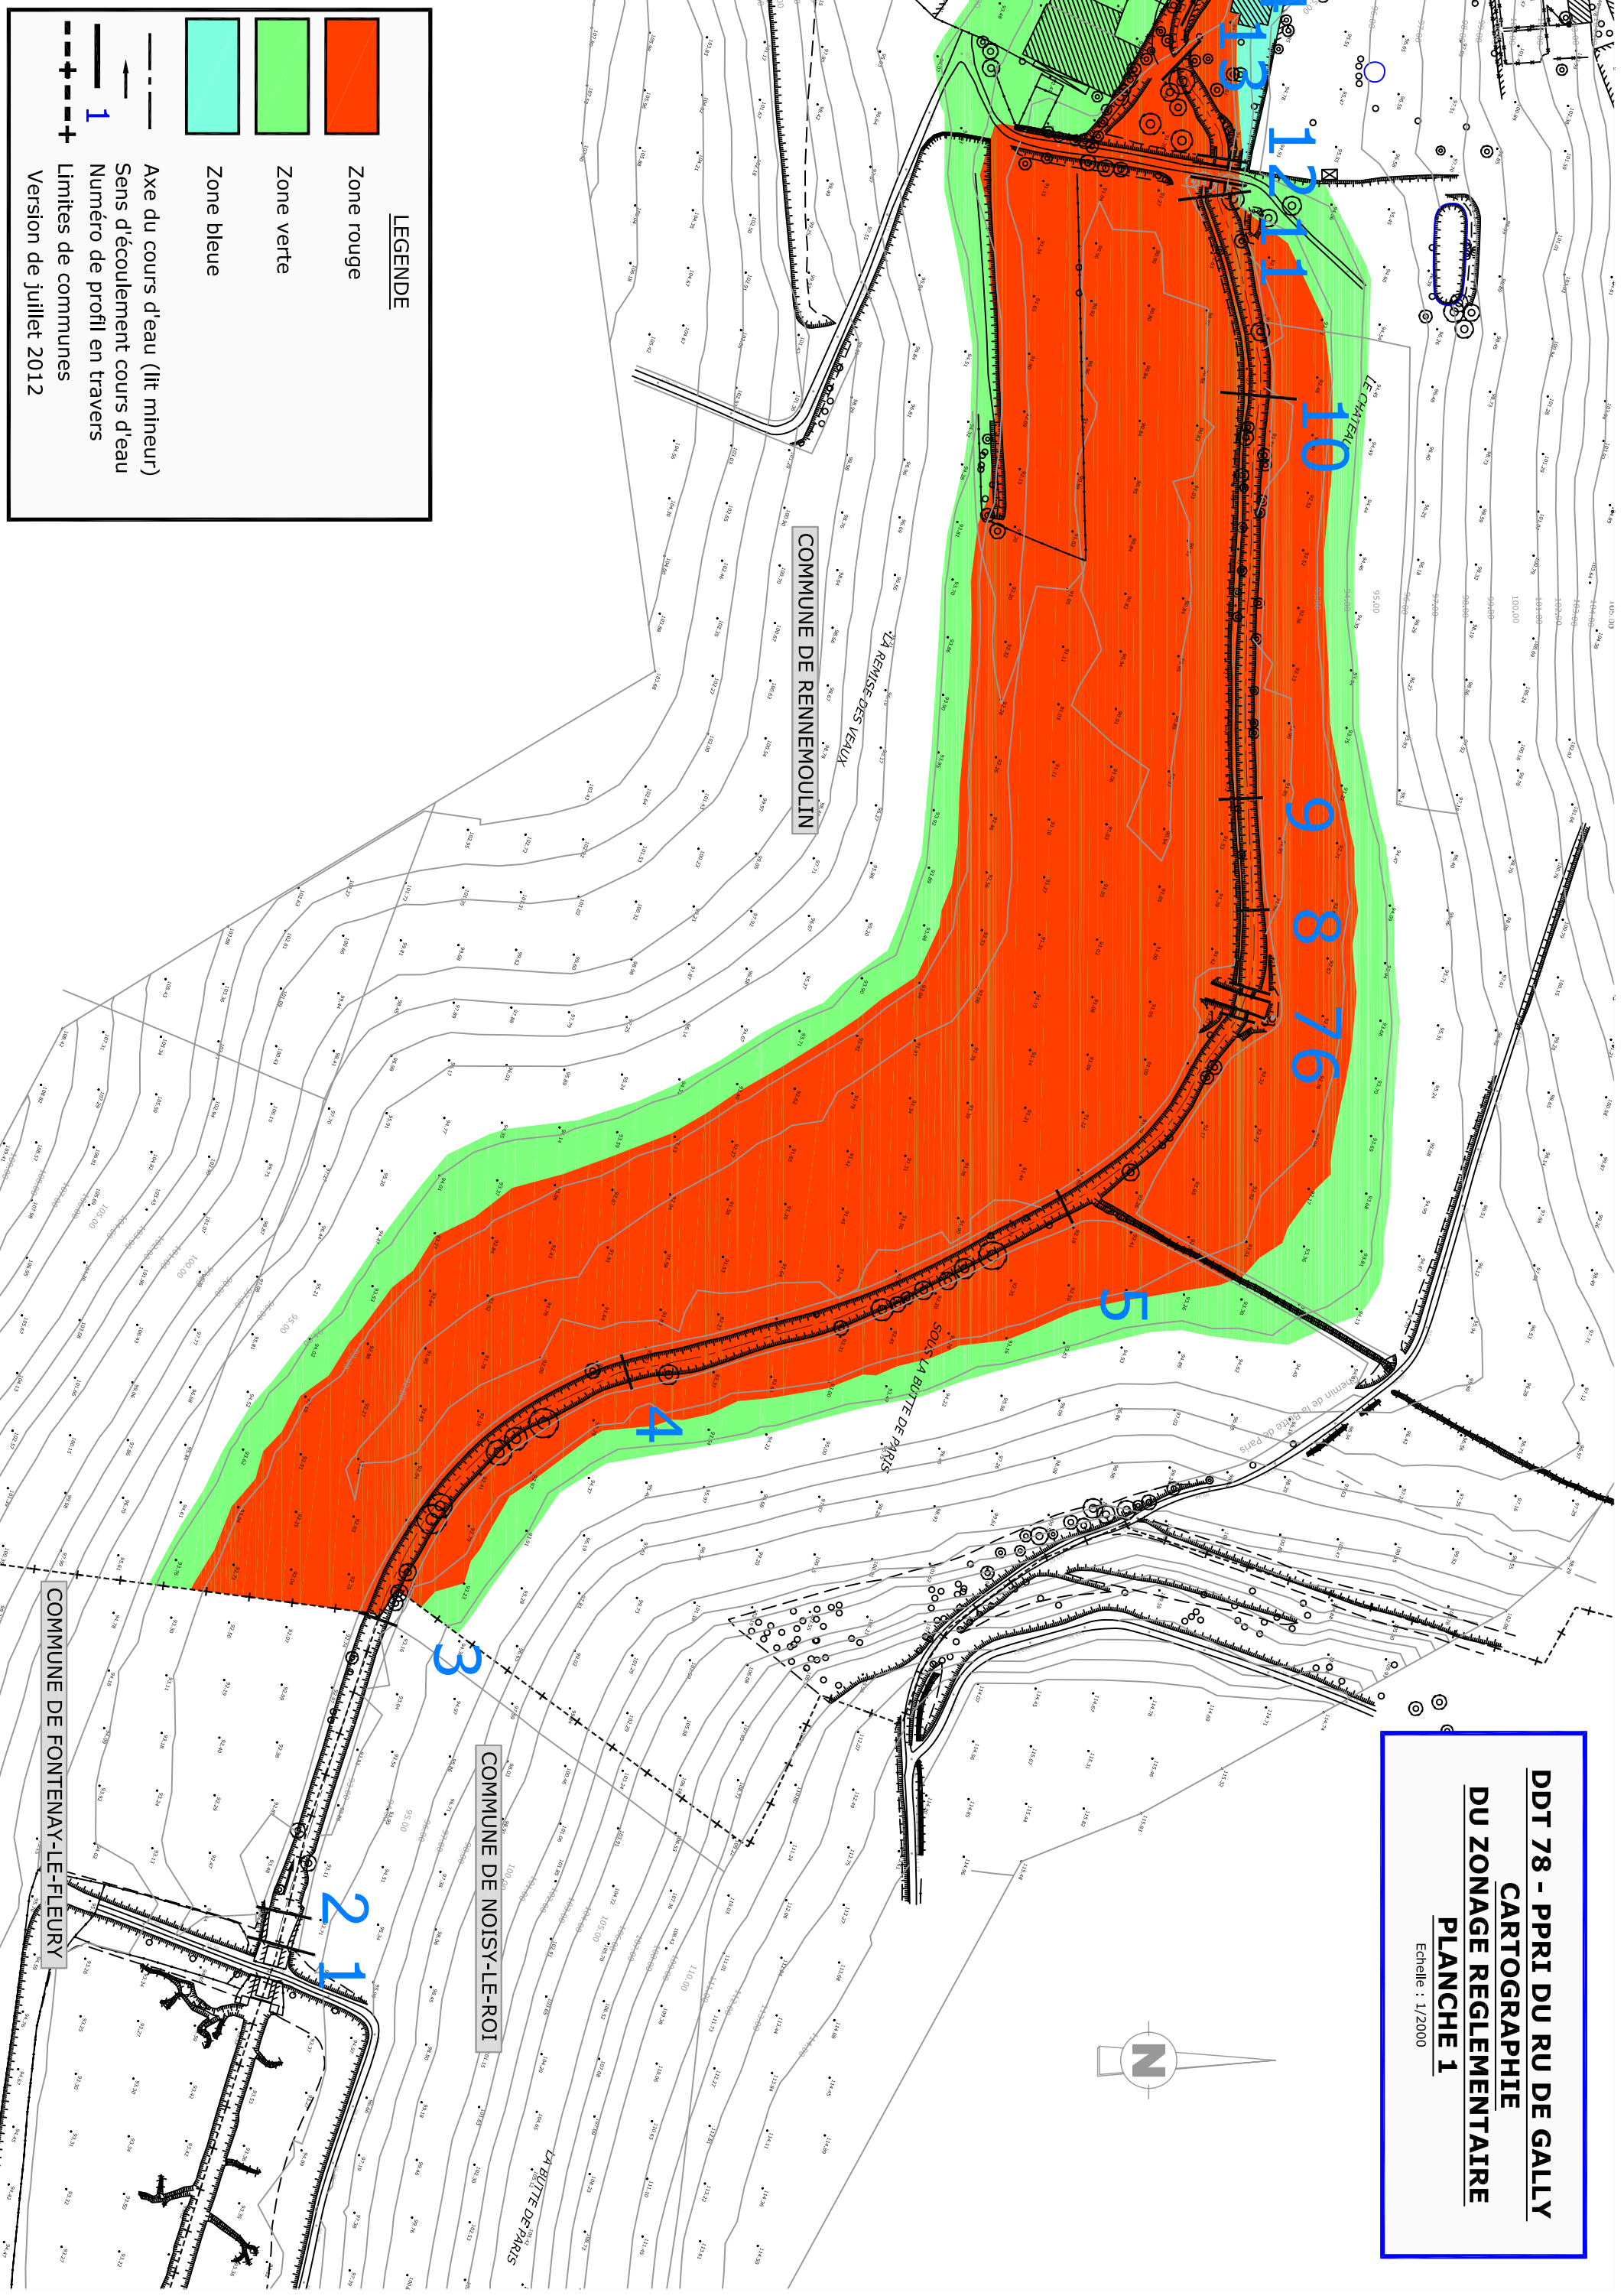

DDT 78 - PPRI DU RU DE GALLY
CARTOGRAPHIE
DU ZONAGE REGLEMENTAIRE
PLANCHE 1
Echelle : 1/2000

LEGENDE

- Zone rouge
- Zone verte
- Zone bleue
- Axe du cours d'eau (lit mineur)
- Sens d'écoulement cours d'eau
- Numéro de profil en travers
- Limites de communes

Version de juillet 2012