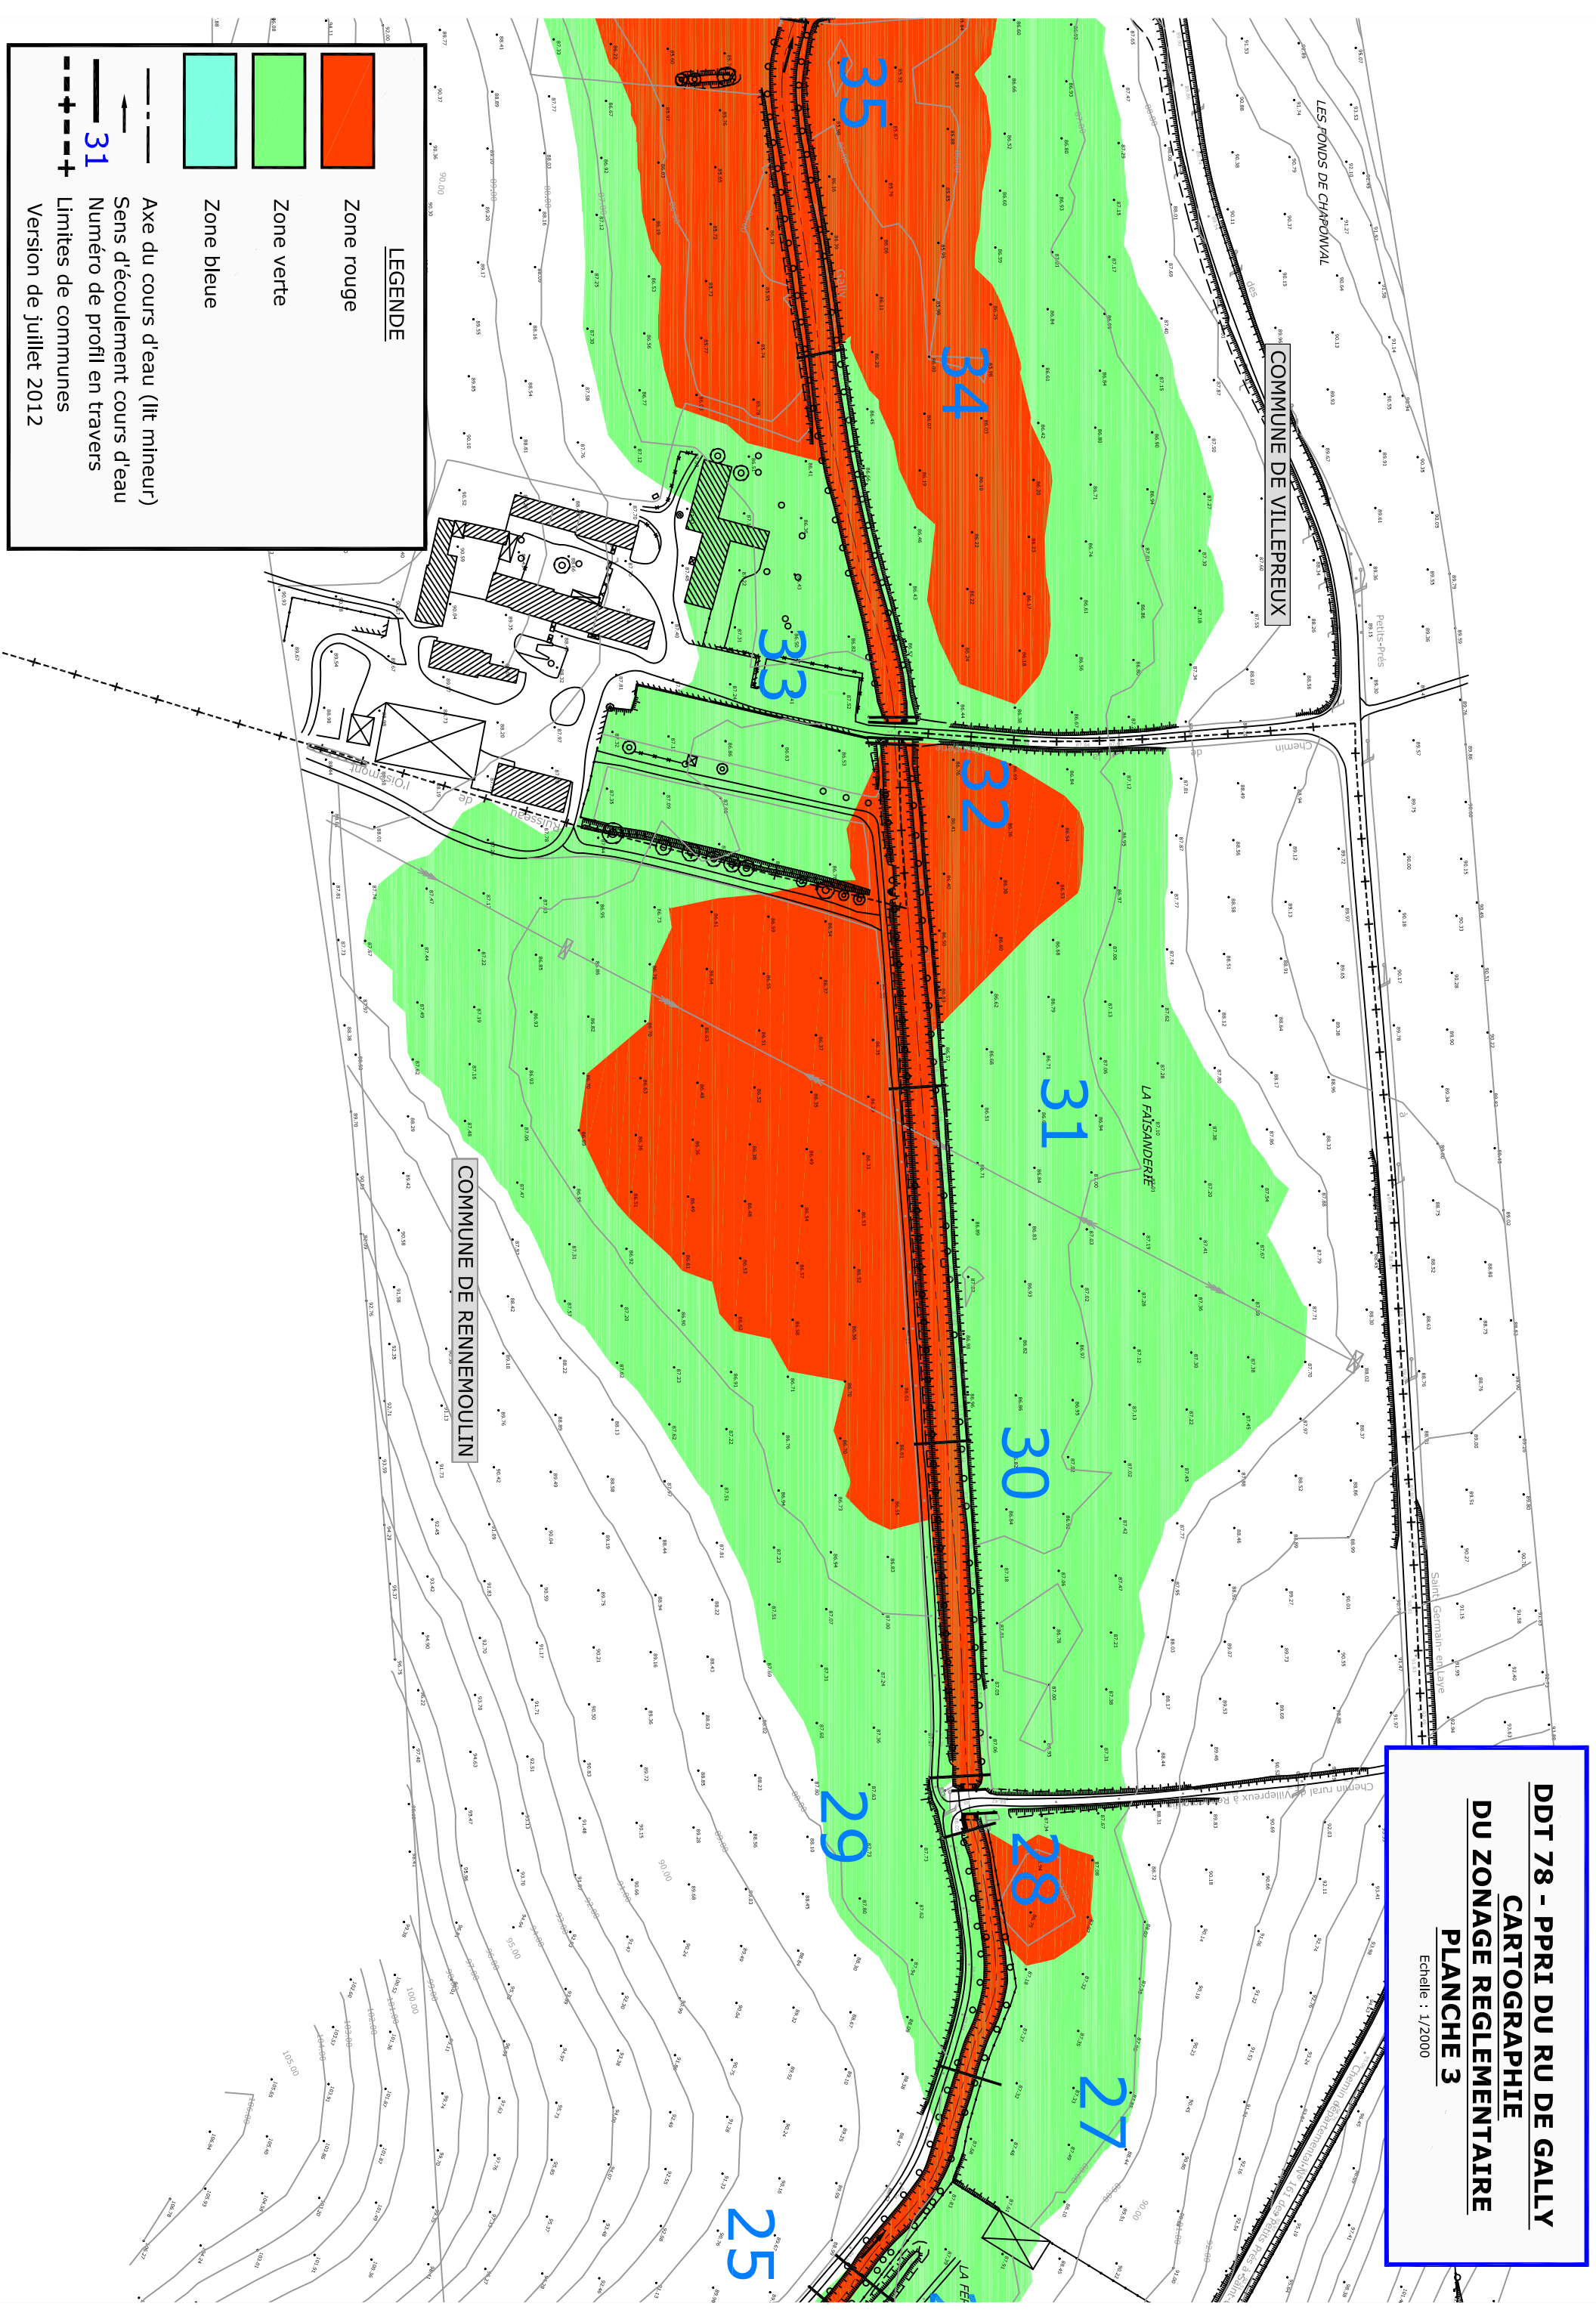

DDT 78 - PPRI DU RU DE GALLY
CARTOGRAPHIE
DU ZONAGE REGLEMENTAIRE
PLANCHE 3

Echelle : 1/2000

LEGENDE

-  Zone rouge
 -  Zone verte
 -  Zone bleue
 -  Axe du cours d'eau (lit mineur)
 -  Sens d'écoulement cours d'eau
 -  Numéro de profil en travers
 -  Limites de communes
- Version de juillet 2012