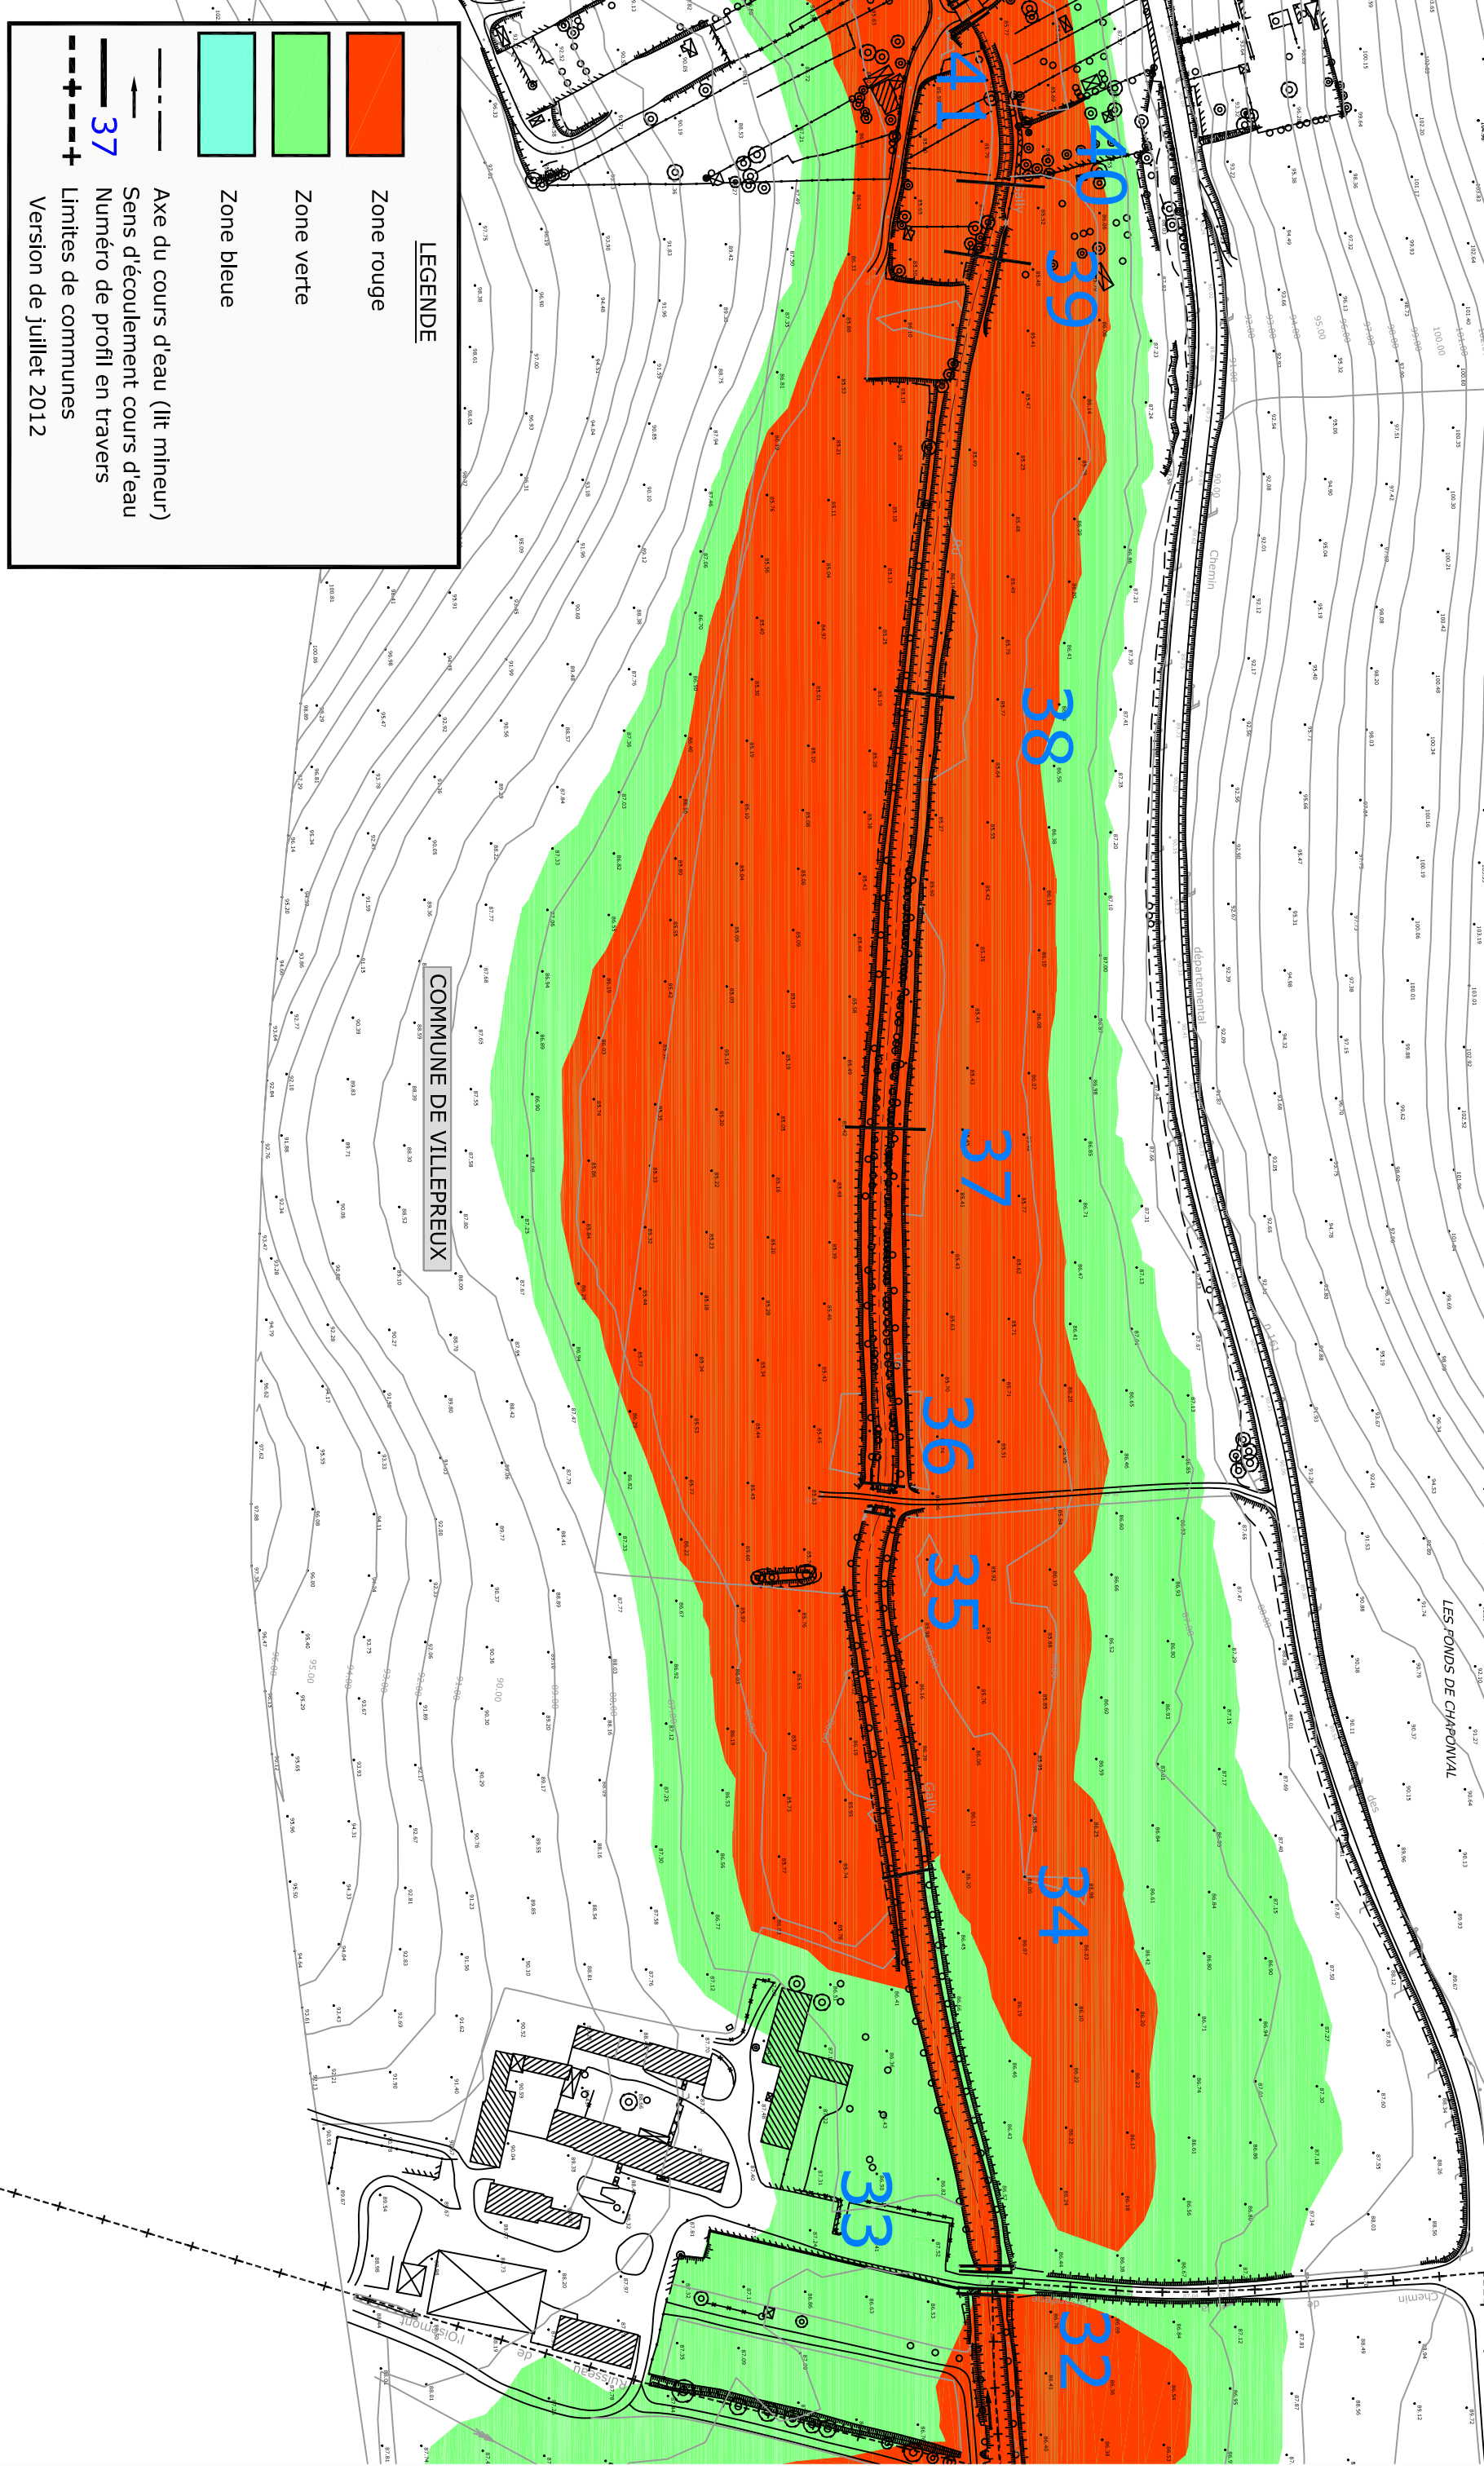

DDT 78 - PPRi DU RU DE GALLY
CARTOGRAPHIE
DU ZONAGE REGLEMENTAIRE
PLANCHE 4
Echelle : 1/2000

LEGENDE

- Zone rouge
- Zone verte
- Zone bleue
- Axe du cours d'eau (lit mineur)
- Sens d'écoulement cours d'eau
- Numéro de profil en travers 37
- Limites de communes

Version de juillet 2012