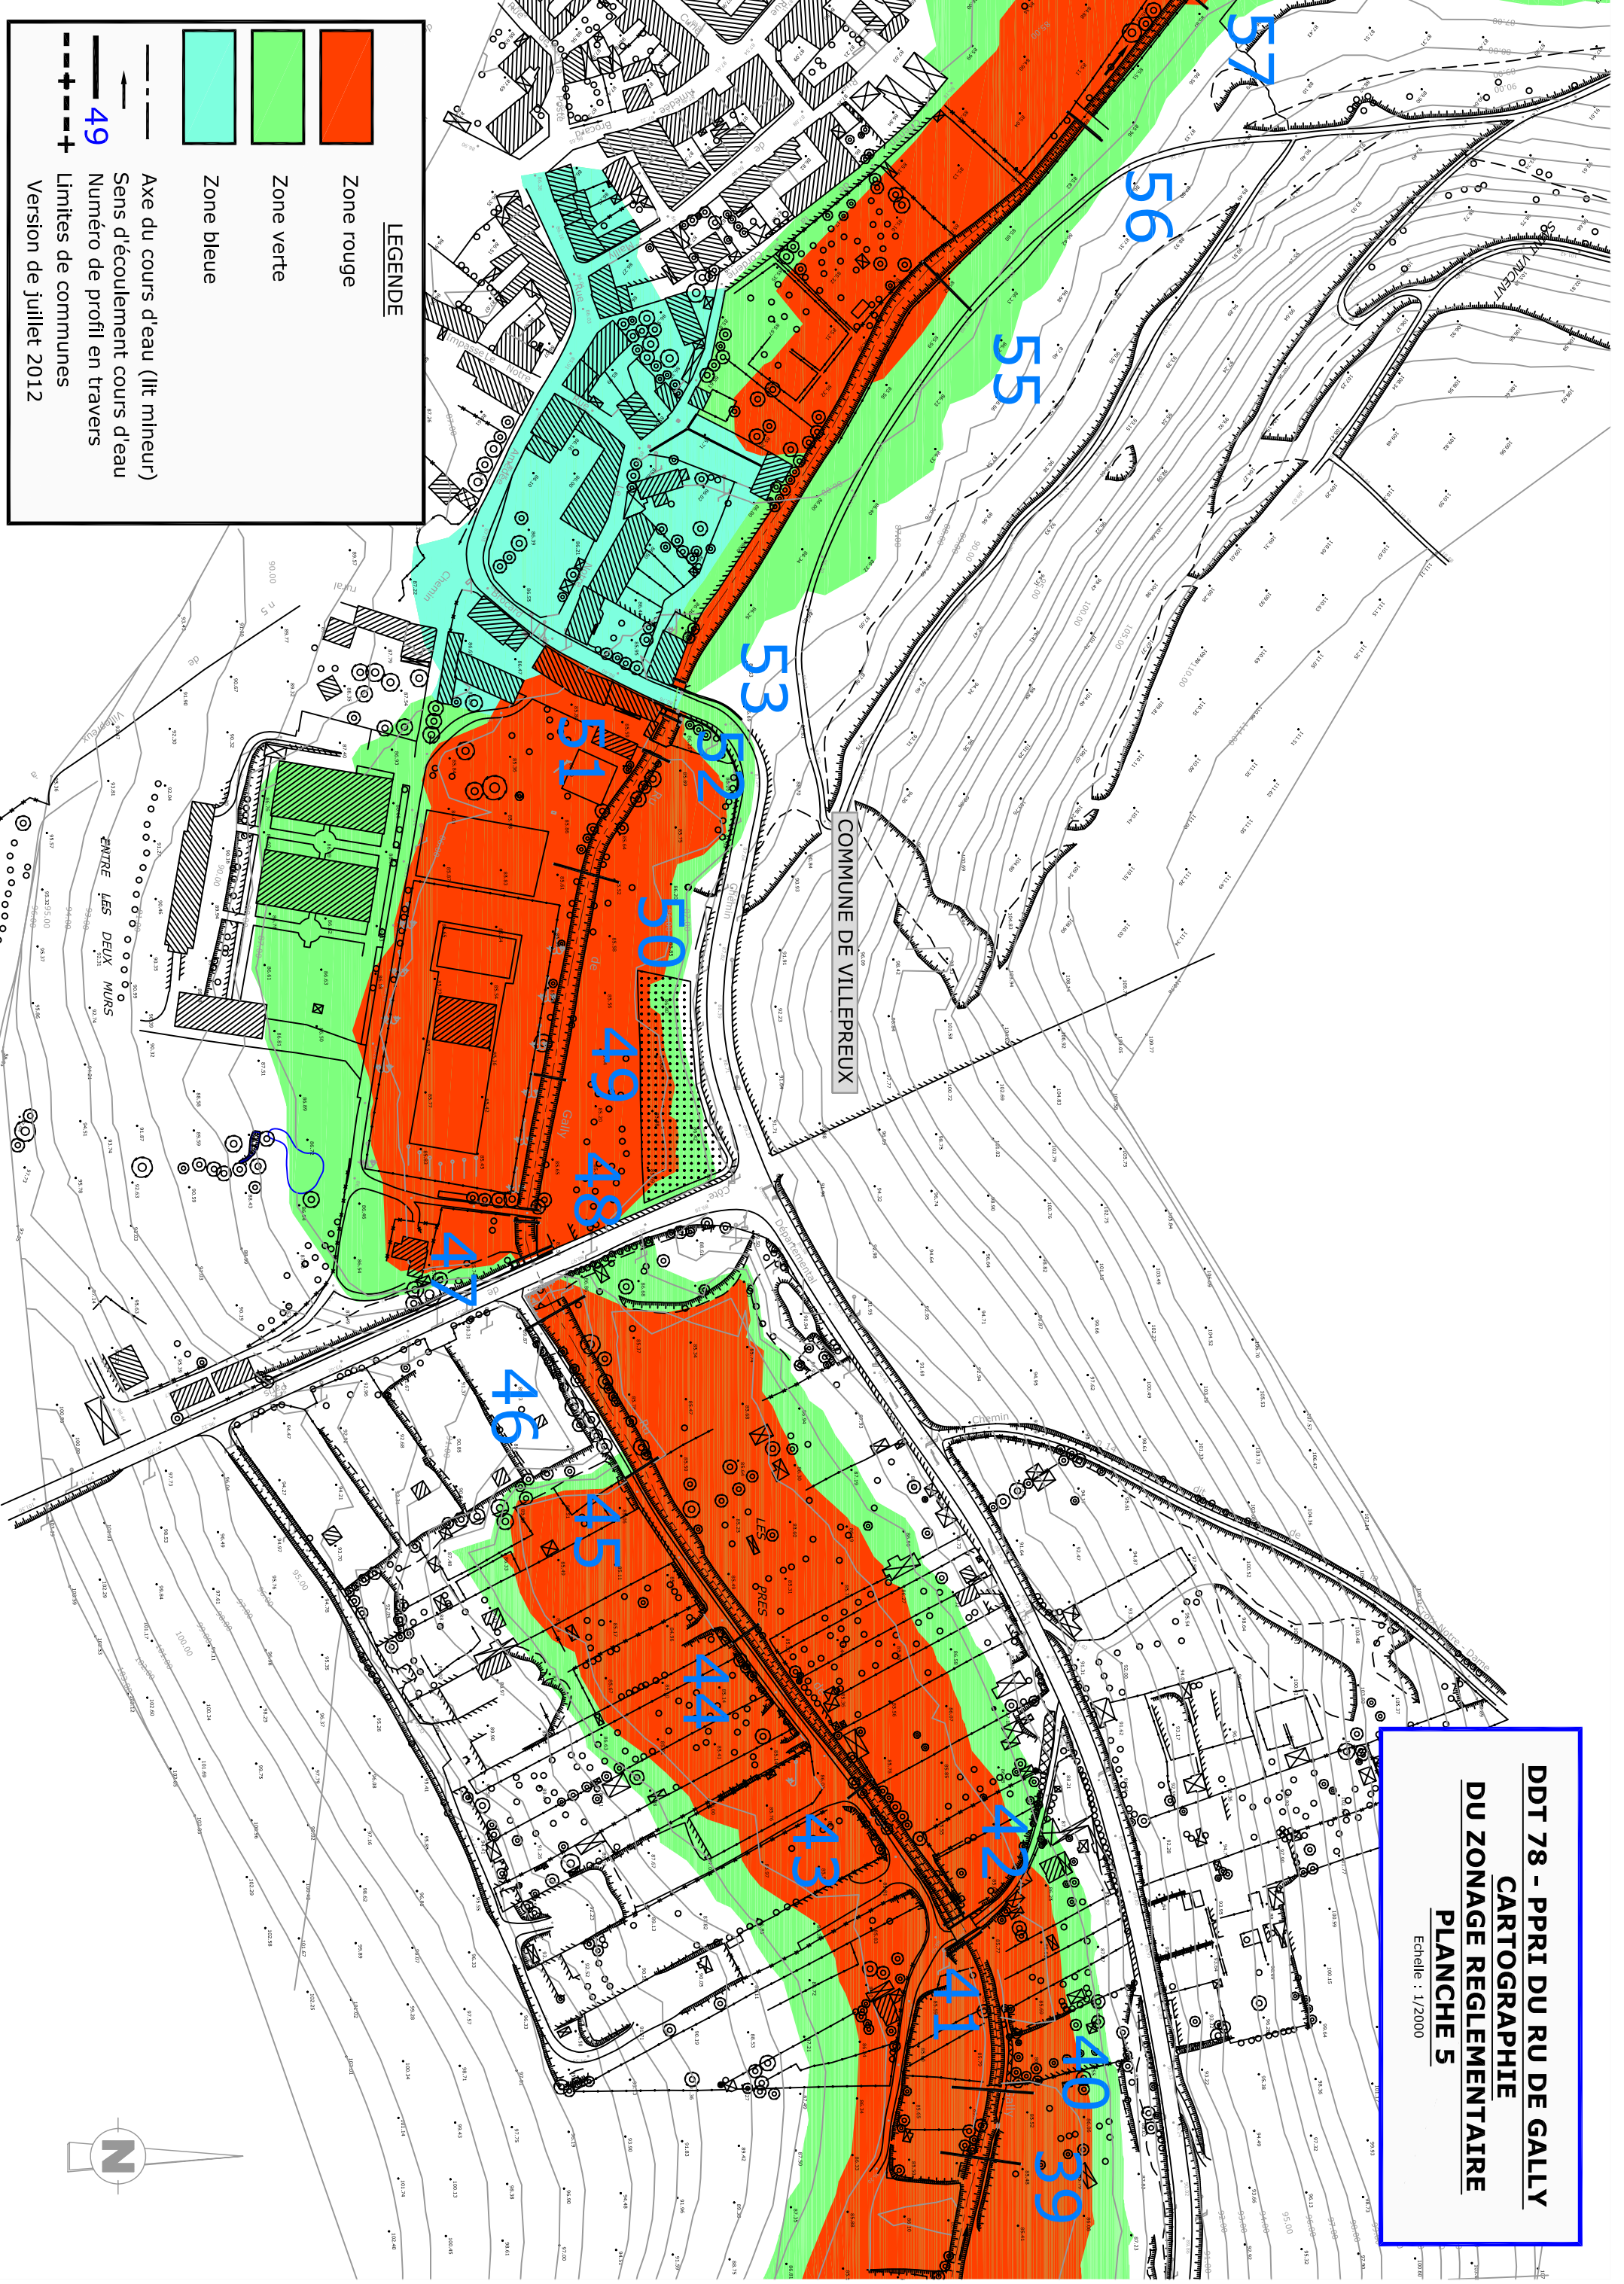

DDT 78 - PPRI DU RU DE GALLY
CARTOGRAPHIE
DU ZONAGE REGLEMENTAIRE
PLANCHE 5
Echelle : 1/2000

LEGENDE

-  Zone rouge
 -  Zone verte
 -  Zone bleue
 -  Axe du cours d'eau (lit mineur)
 -  Sens d'écoulement cours d'eau
 -  Numéro de profil en travers
 -  Limites de communes
- Version de juillet 2012

COMMUNE DE VILLEPREUX