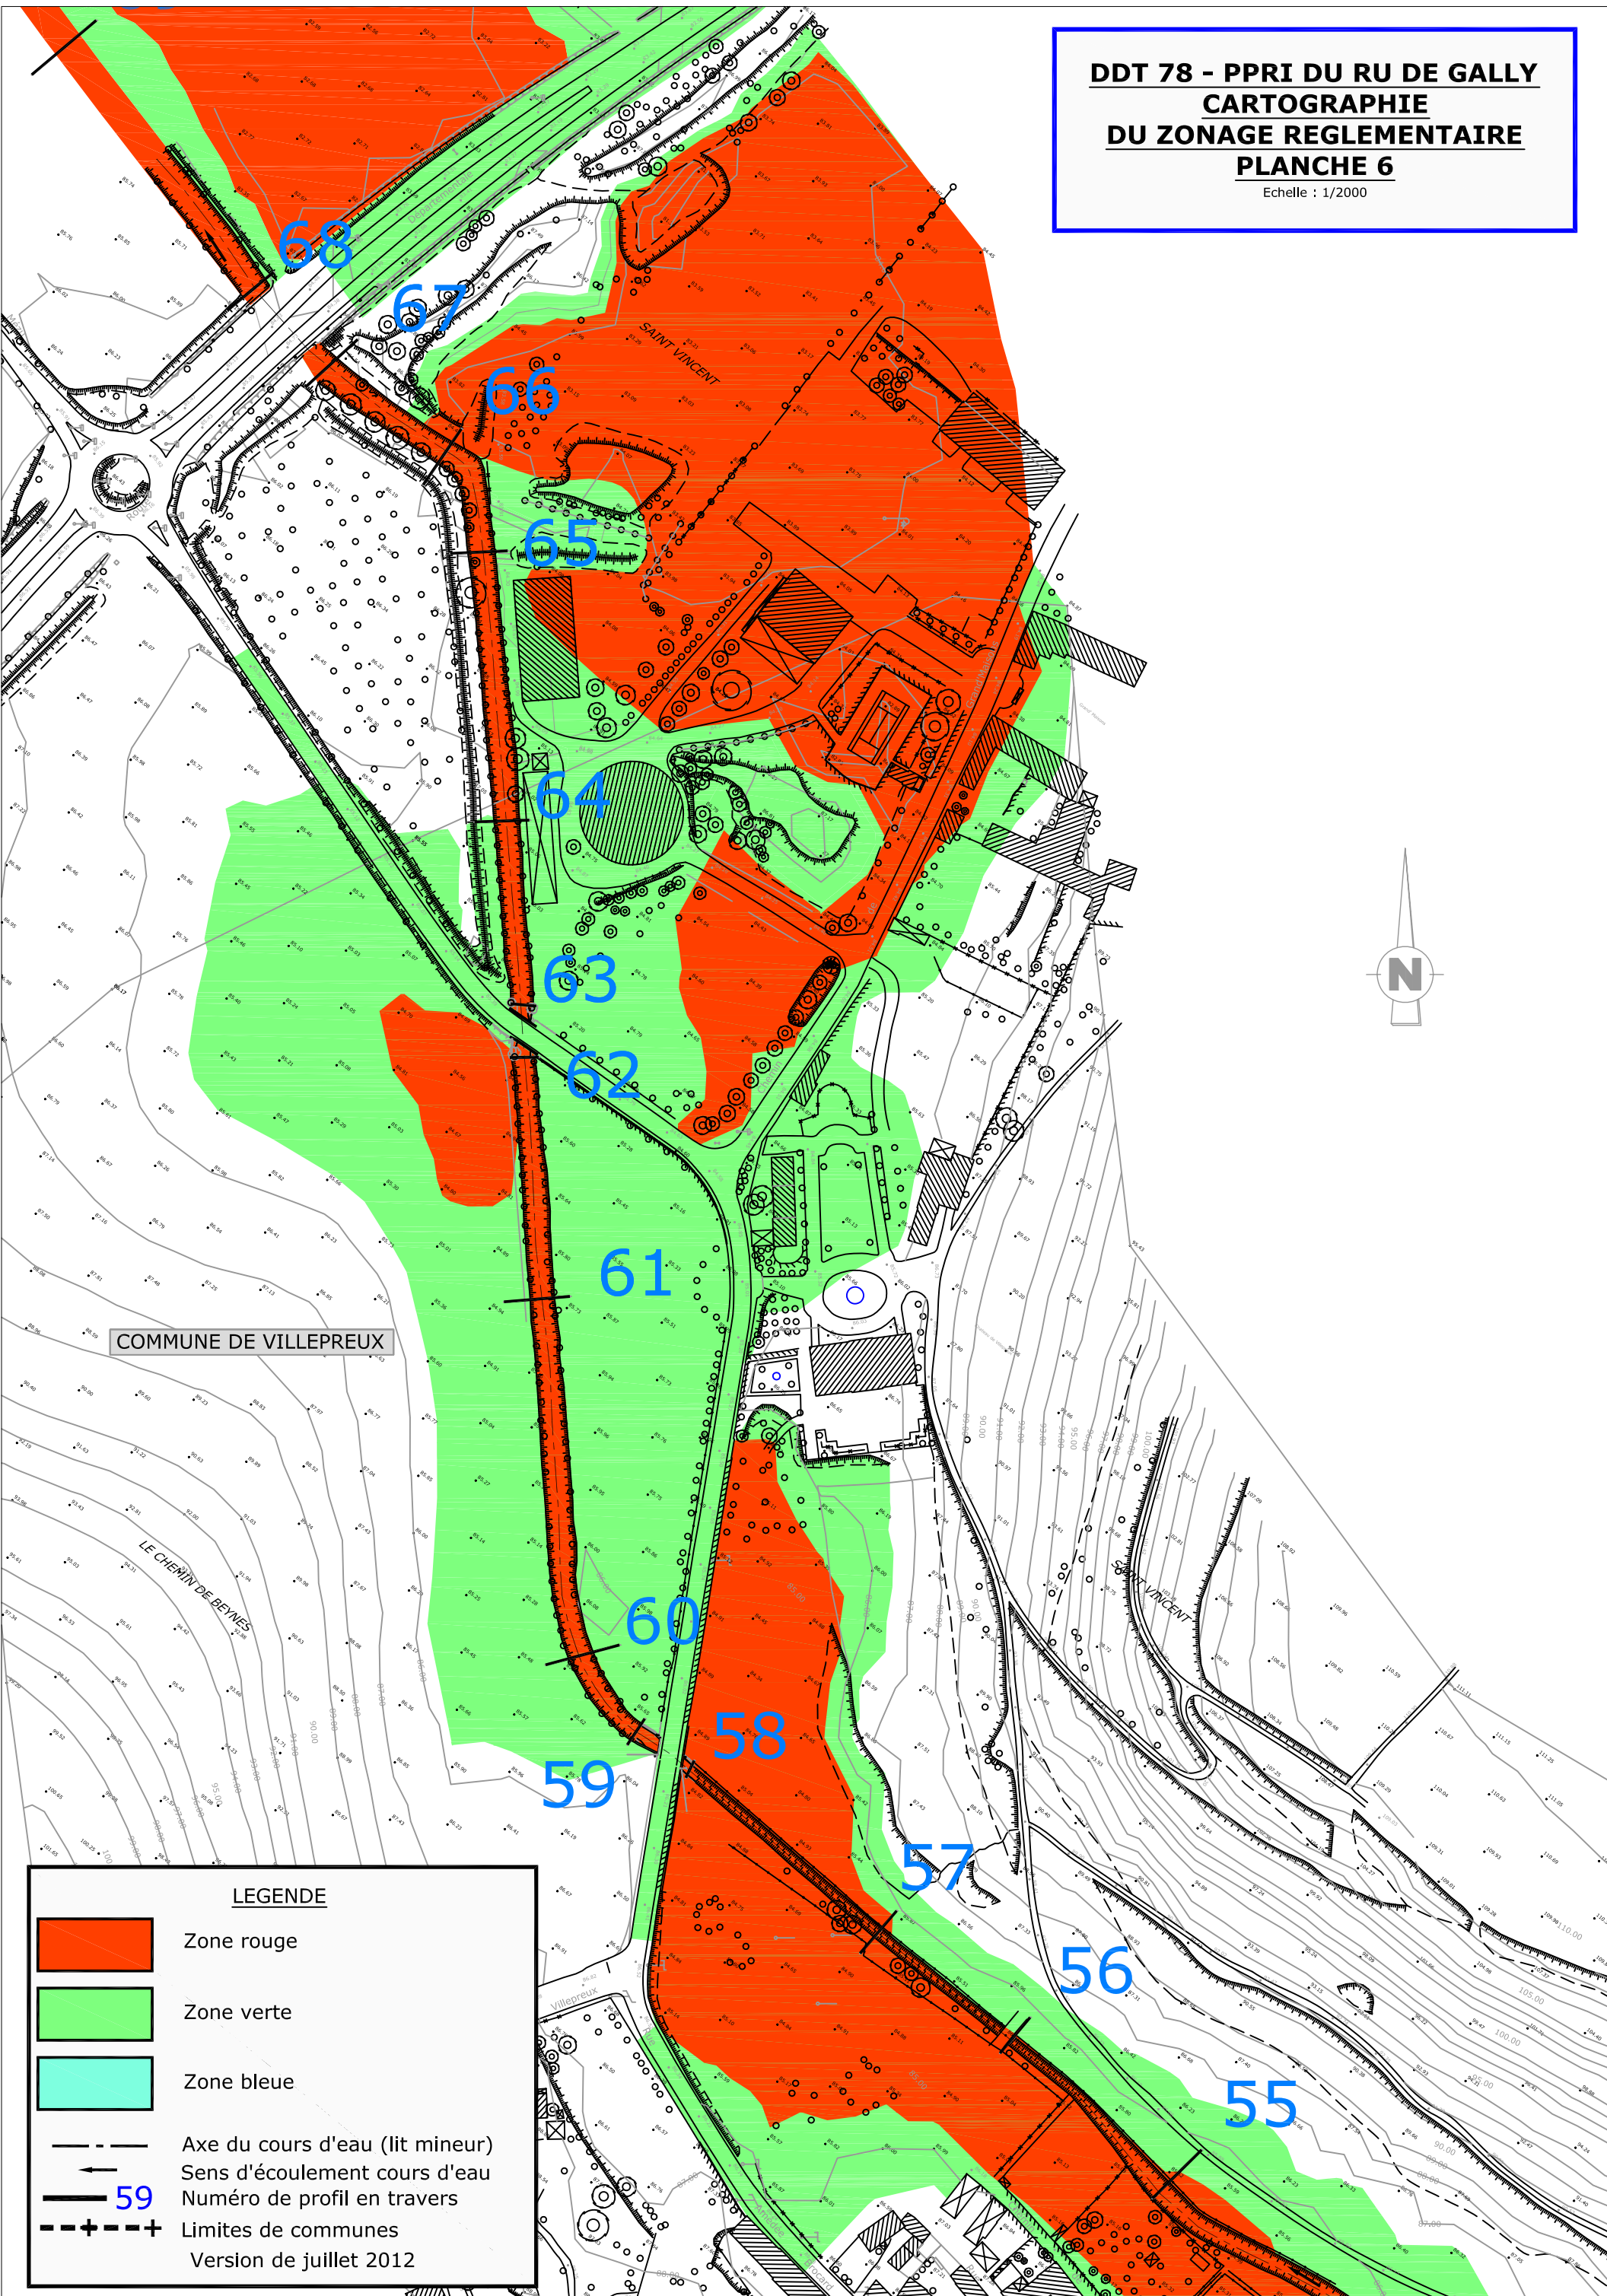

DDT 78 - PPRI DU RU DE GALLY
CARTOGRAPHIE
DU ZONAGE REGLEMENTAIRE
PLANCHE 6

Echelle : 1/2000

COMMUNE DE VILLEPREUX

LEGENDE

Zone rouge

Zone verte

Zone bleue

--- Axe du cours d'eau (lit mineur)
→ Sens d'écoulement cours d'eau

59 Numéro de profil en travers

-+--+-- Limites de communes

Version de juillet 2012