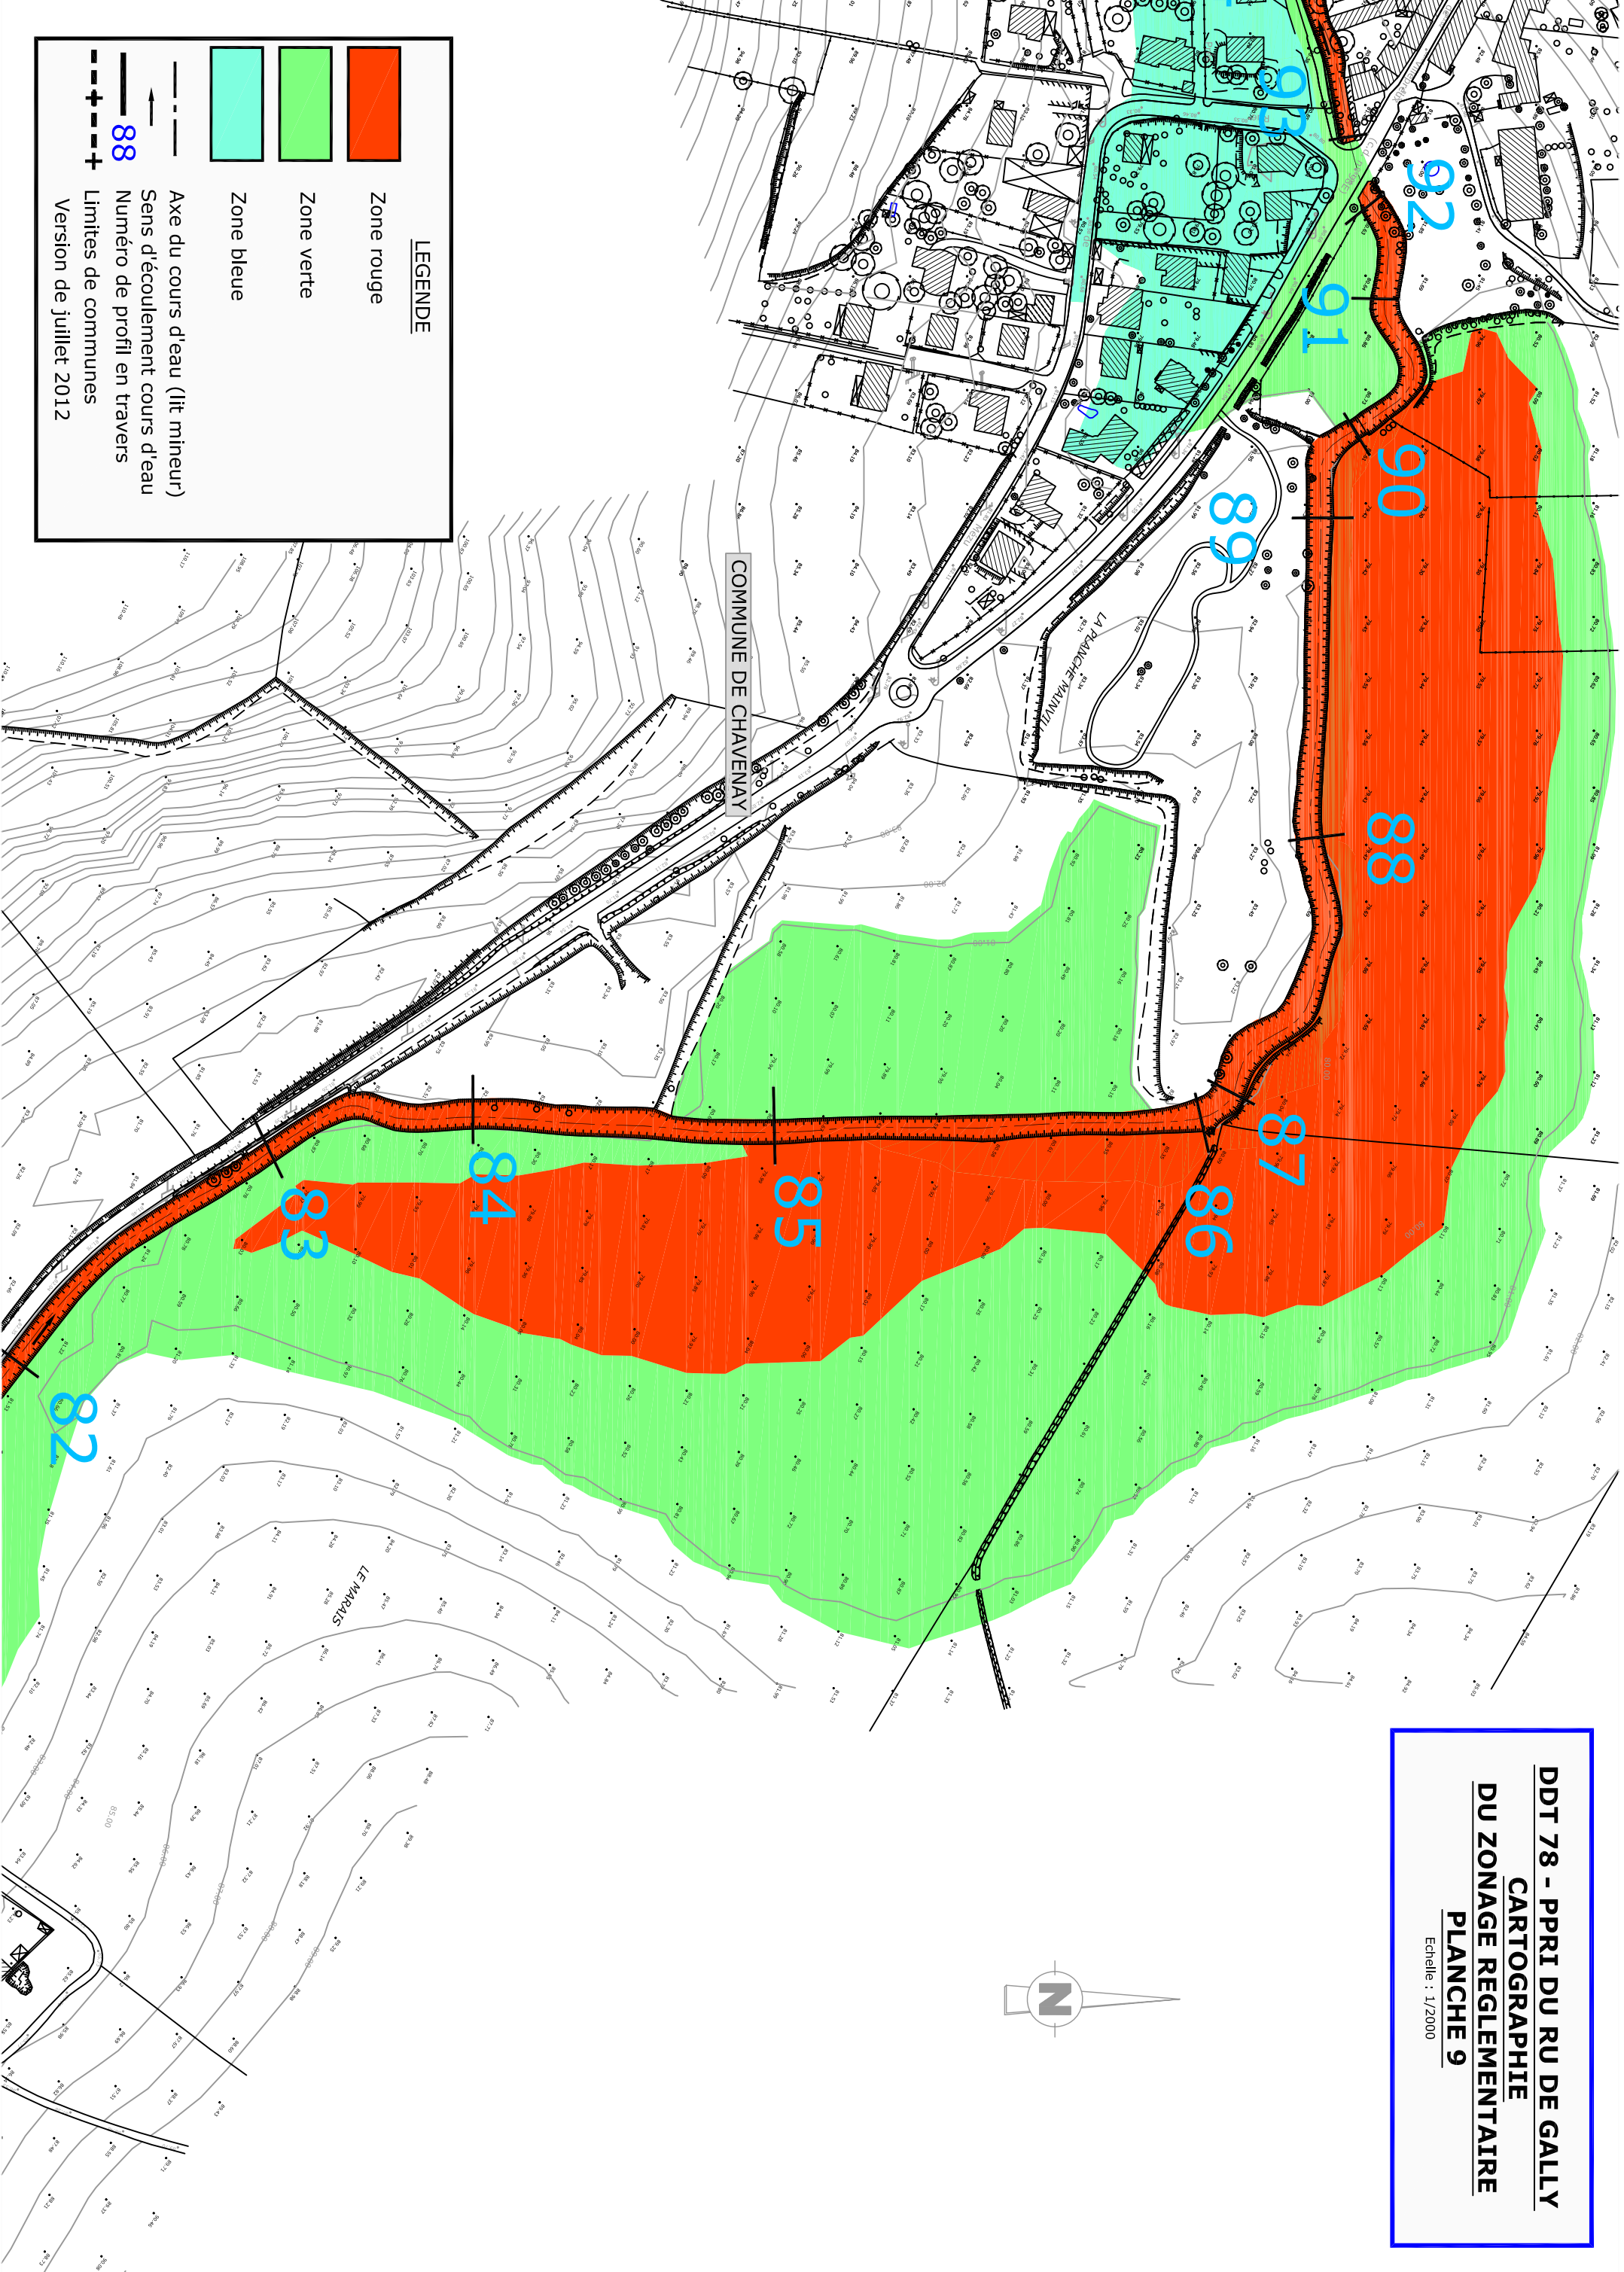

DDT 78 - PPRI DU RU DE GALLY
CARTOGRAPHIE
DU ZONAGE REGLEMENTAIRE
PLANCHE 9
Echelle : 1/2000

LEGENDE

Zone rouge

Zone verte

Zone bleue

Axe du cours d'eau (lit mineur)

Sens d'écoulement cours d'eau

88
Numéro de profil en travers

---+---
Limites de communes
Version de juillet 2012