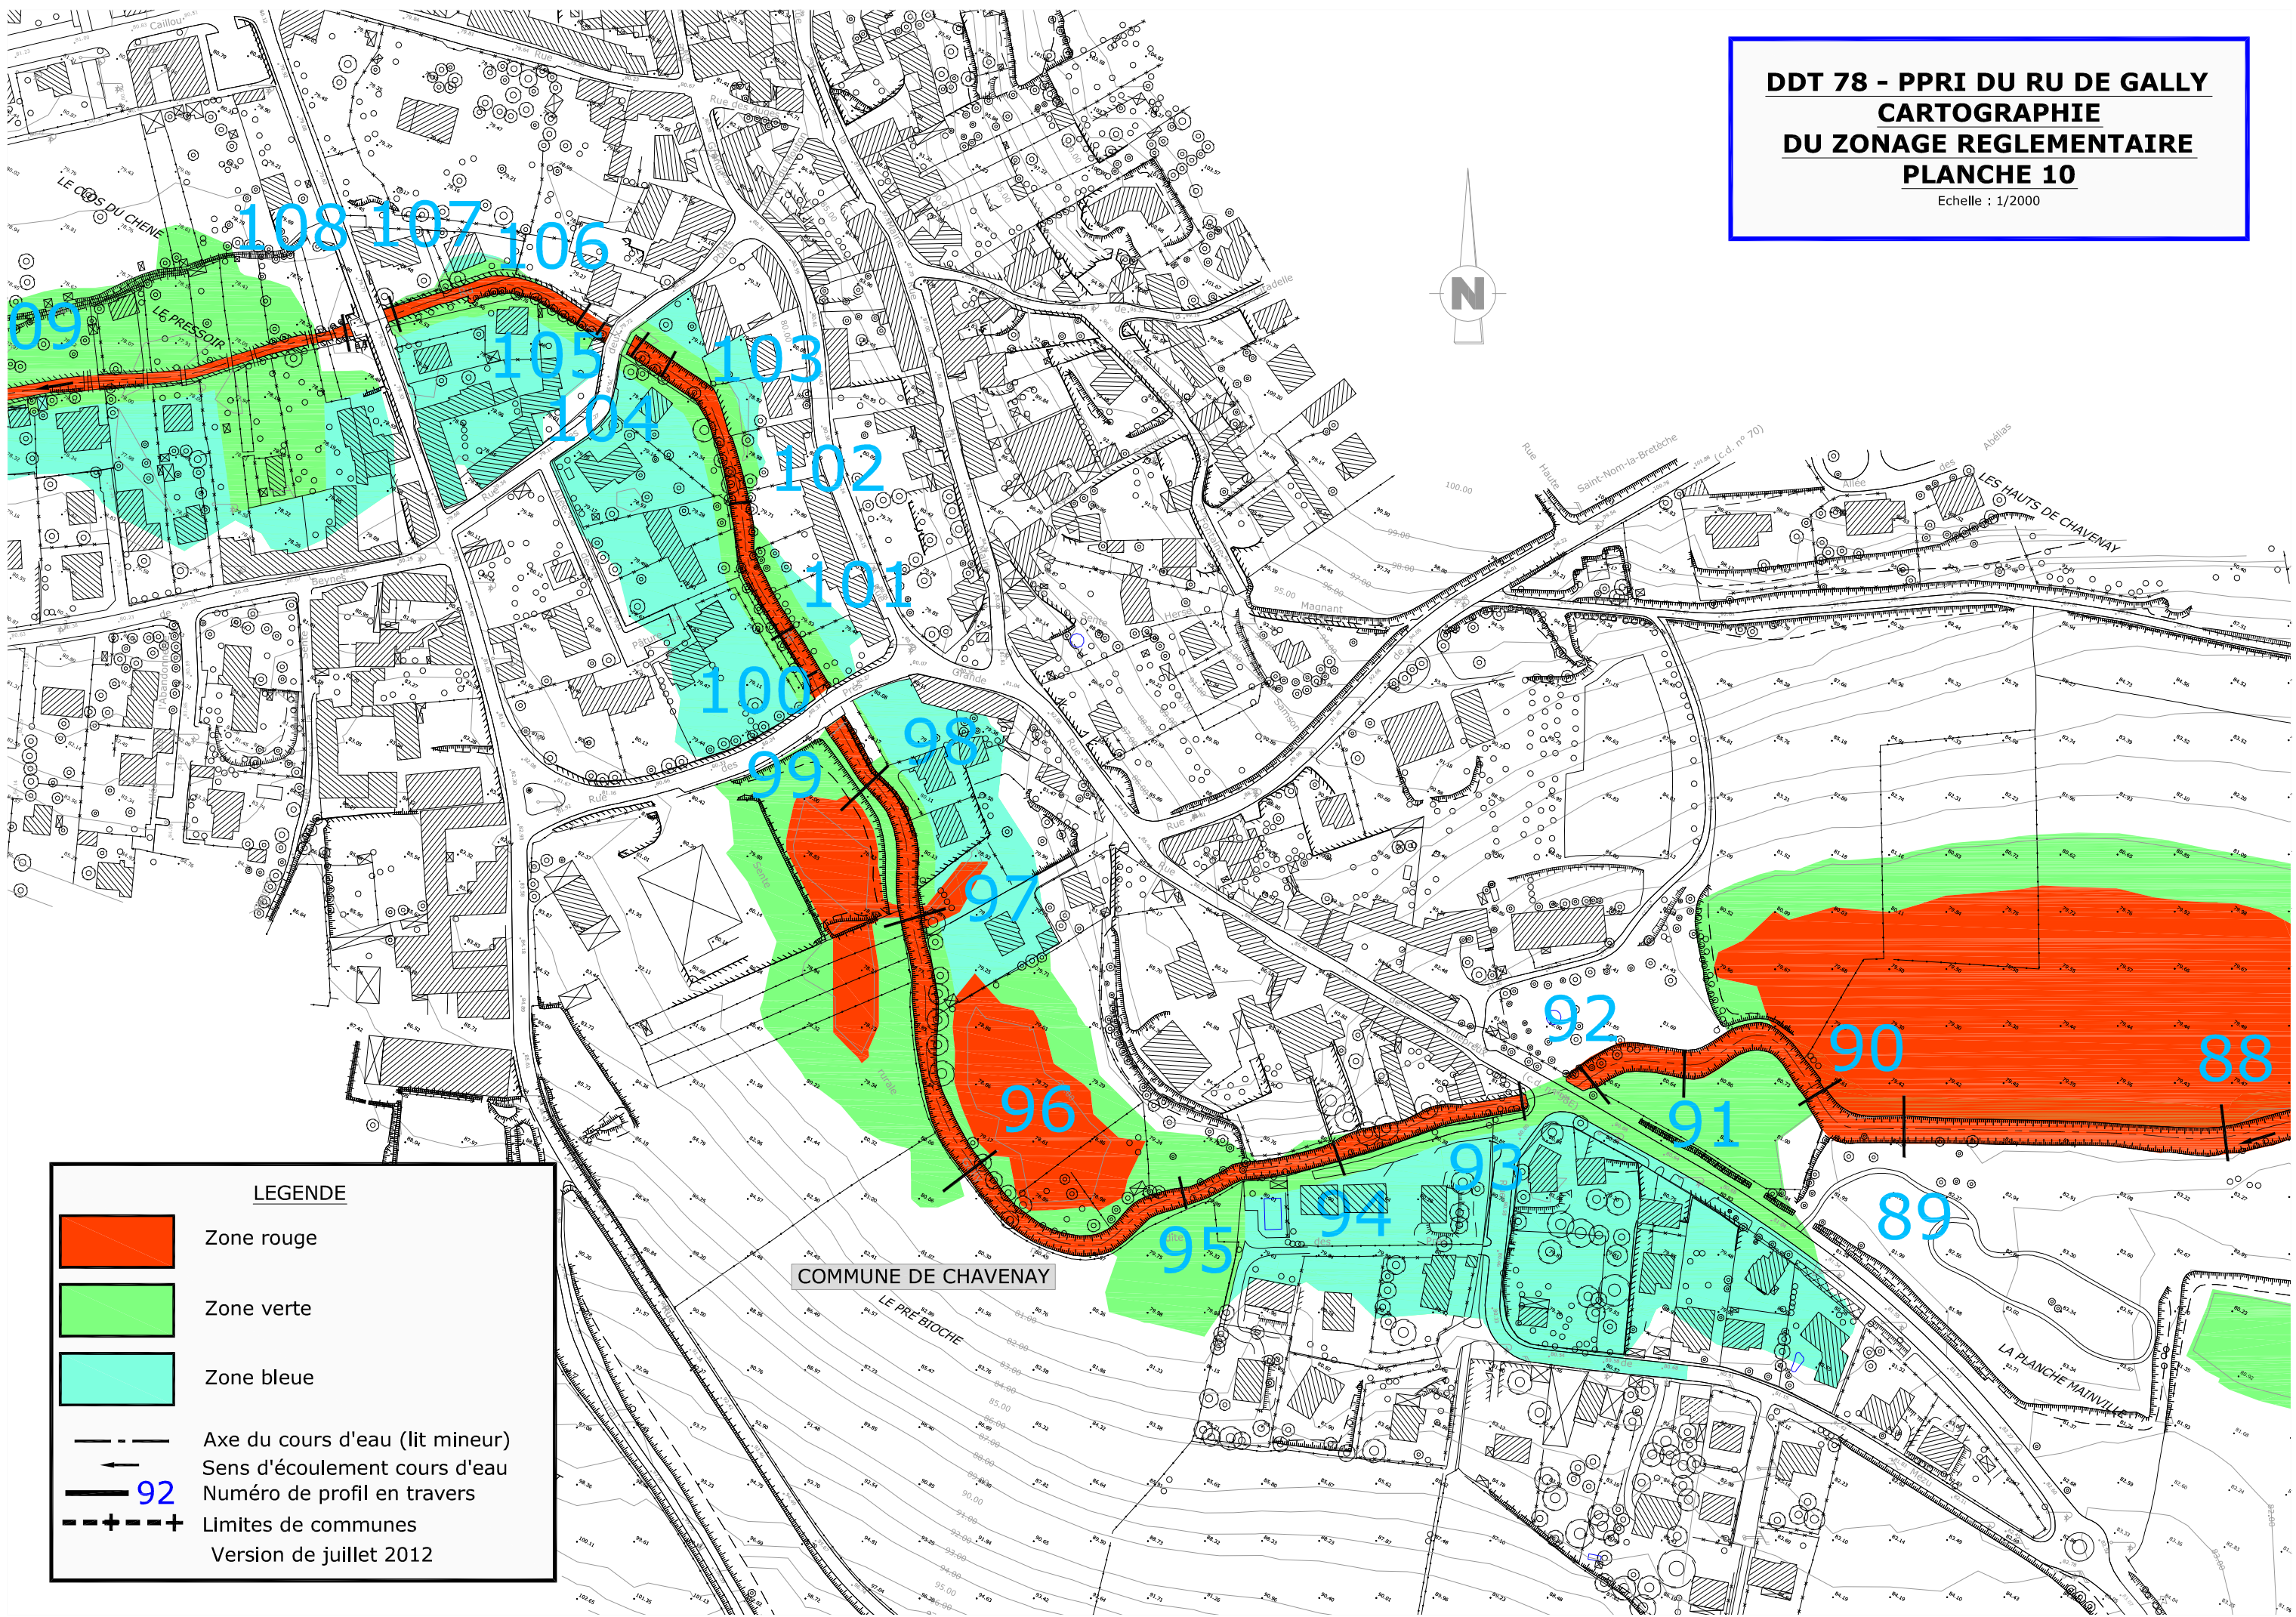

DDT 78 - PPRI DU RU DE GALLY
CARTOGRAPHIE
DU ZONAGE REGLEMENTAIRE
PLANCHE 10
 Echelle : 1/2000

LEGENDE

- Zone rouge
- Zone verte
- Zone bleue
- Axe du cours d'eau (lit mineur)
- Sens d'écoulement cours d'eau
- 92 Numéro de profil en travers
- Limites de communes

Version de juillet 2012