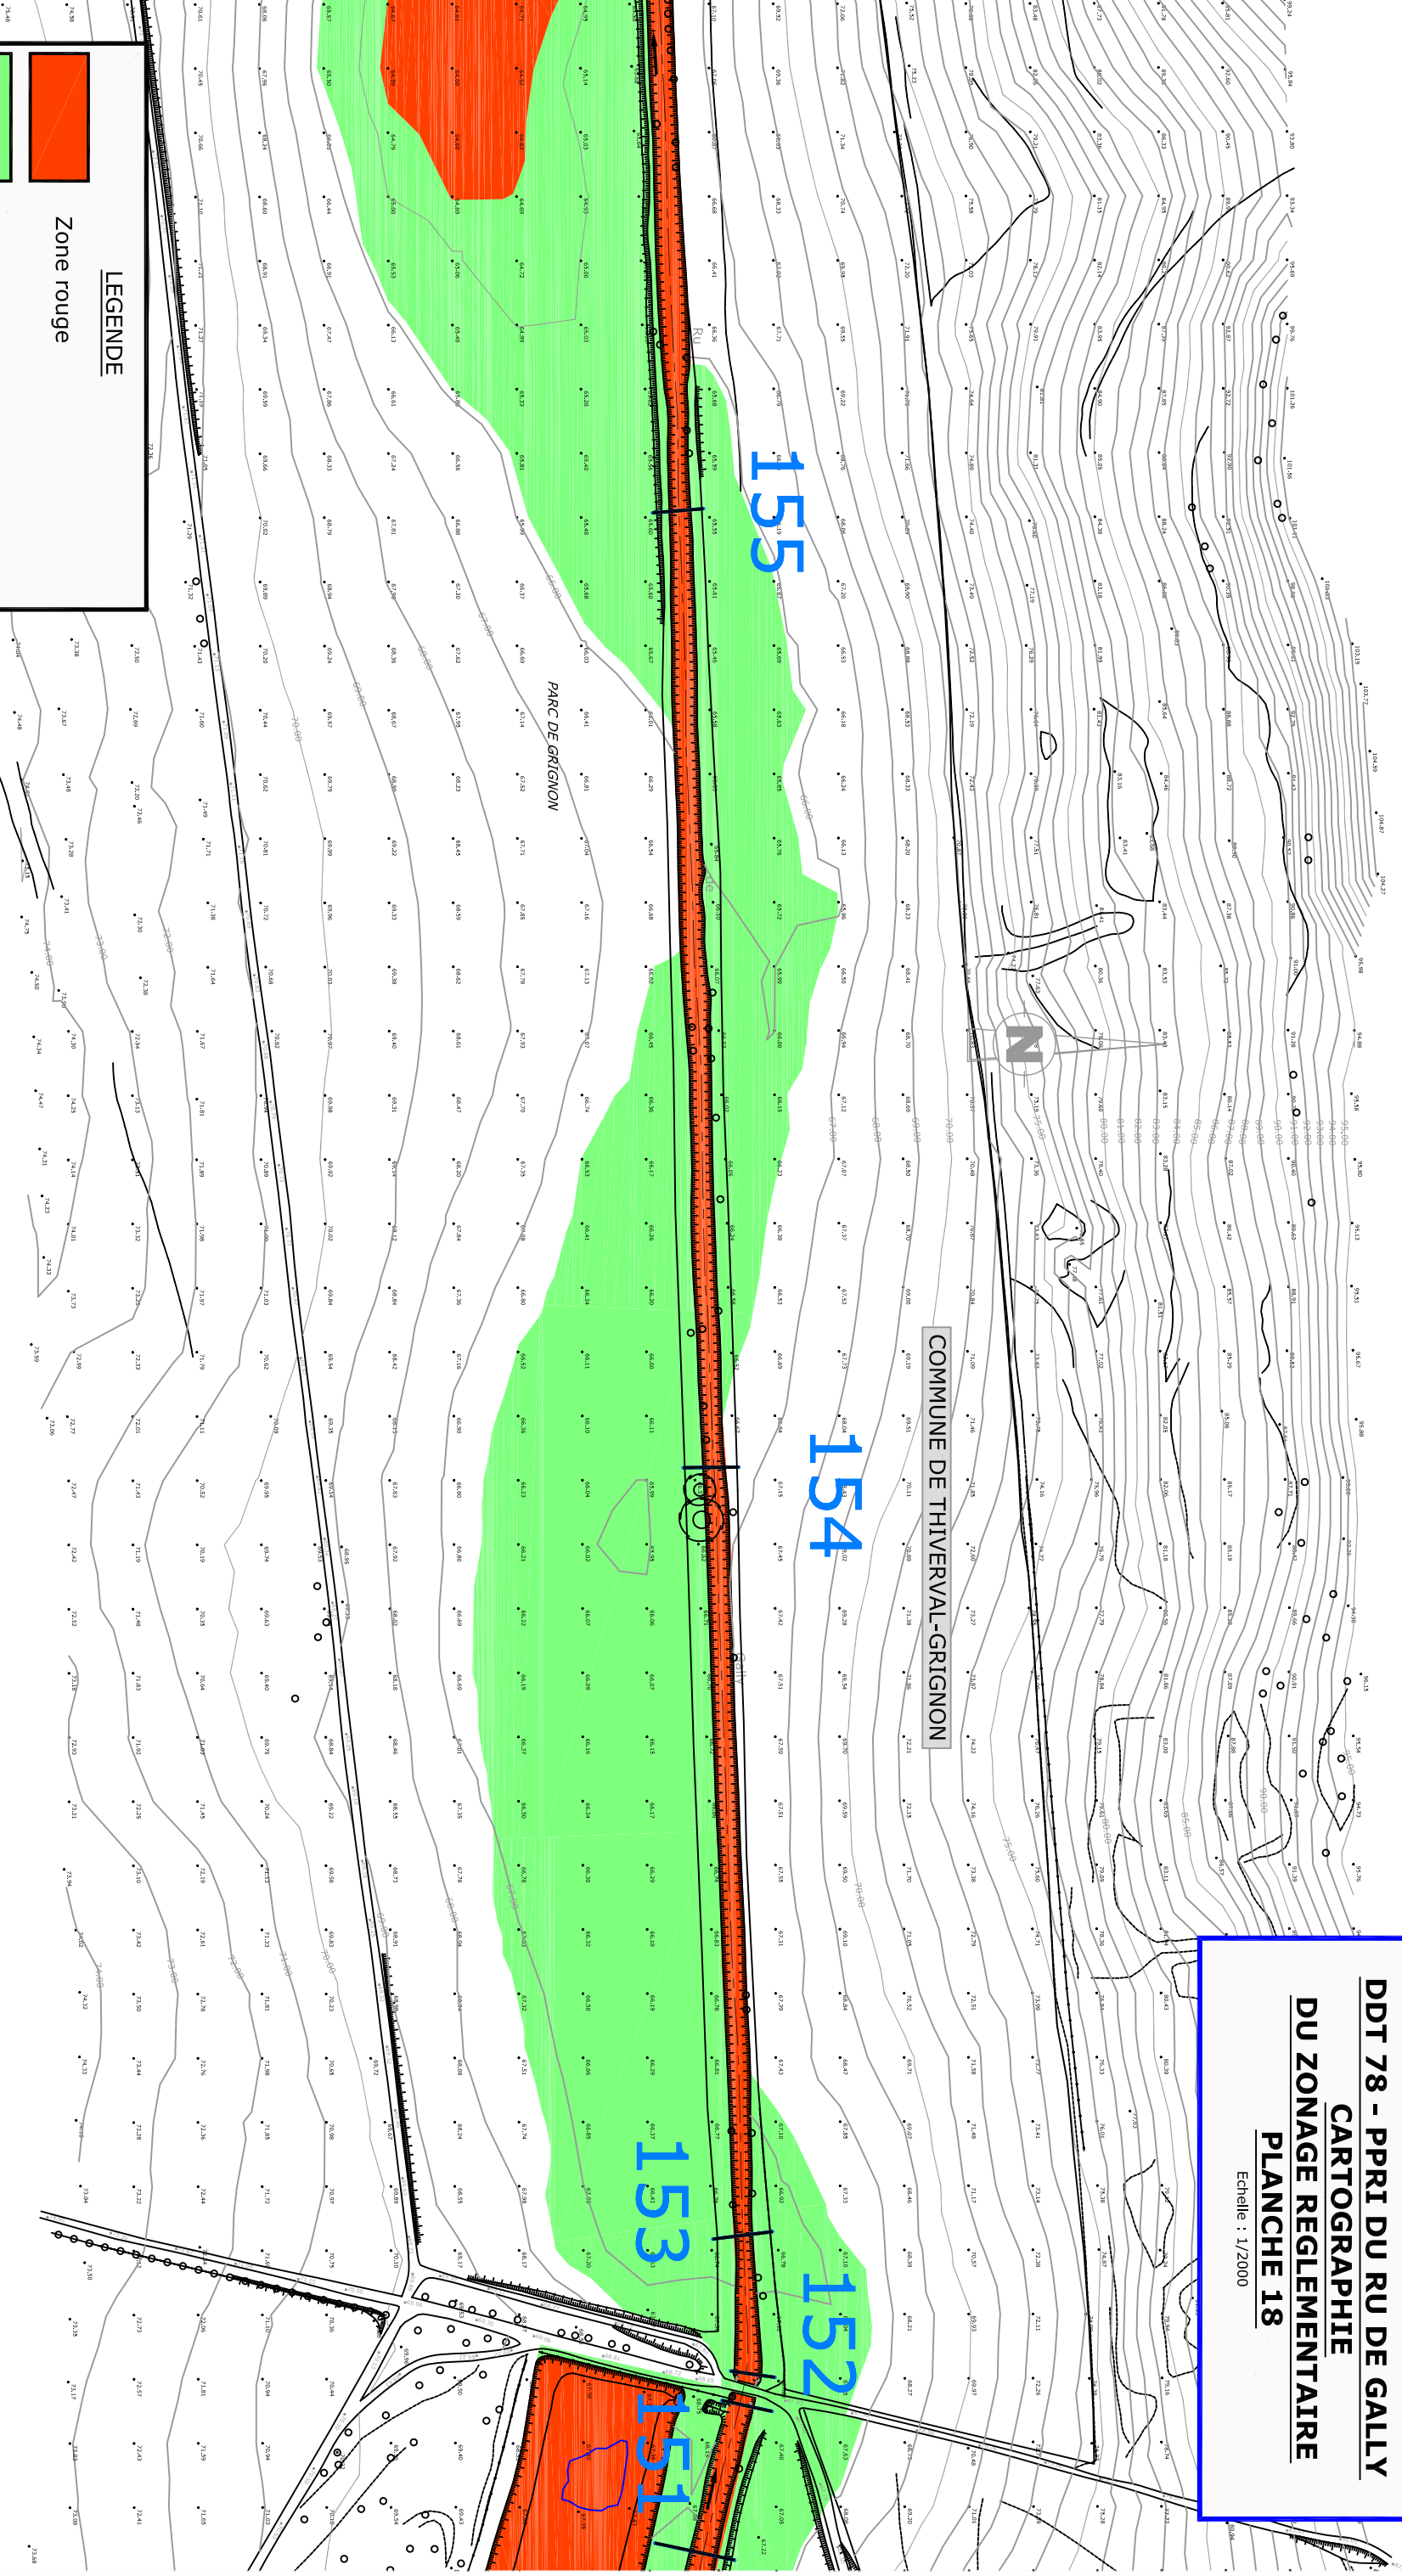

DDT 78 - PPRI DU RU DE GALLY
CARTOGRAPHIE
DU ZONAGE REGLEMENTAIRE
PLANCHE 18
 Echelle : 1/2000

LEGENDE

- Zone rouge
- Zone verte
- Zone bleue

- Axe du cours d'eau (lit mineur)
- Sens d'écoulement cours d'eau
- 156 Numéro de profil en travers
- Limites de communes