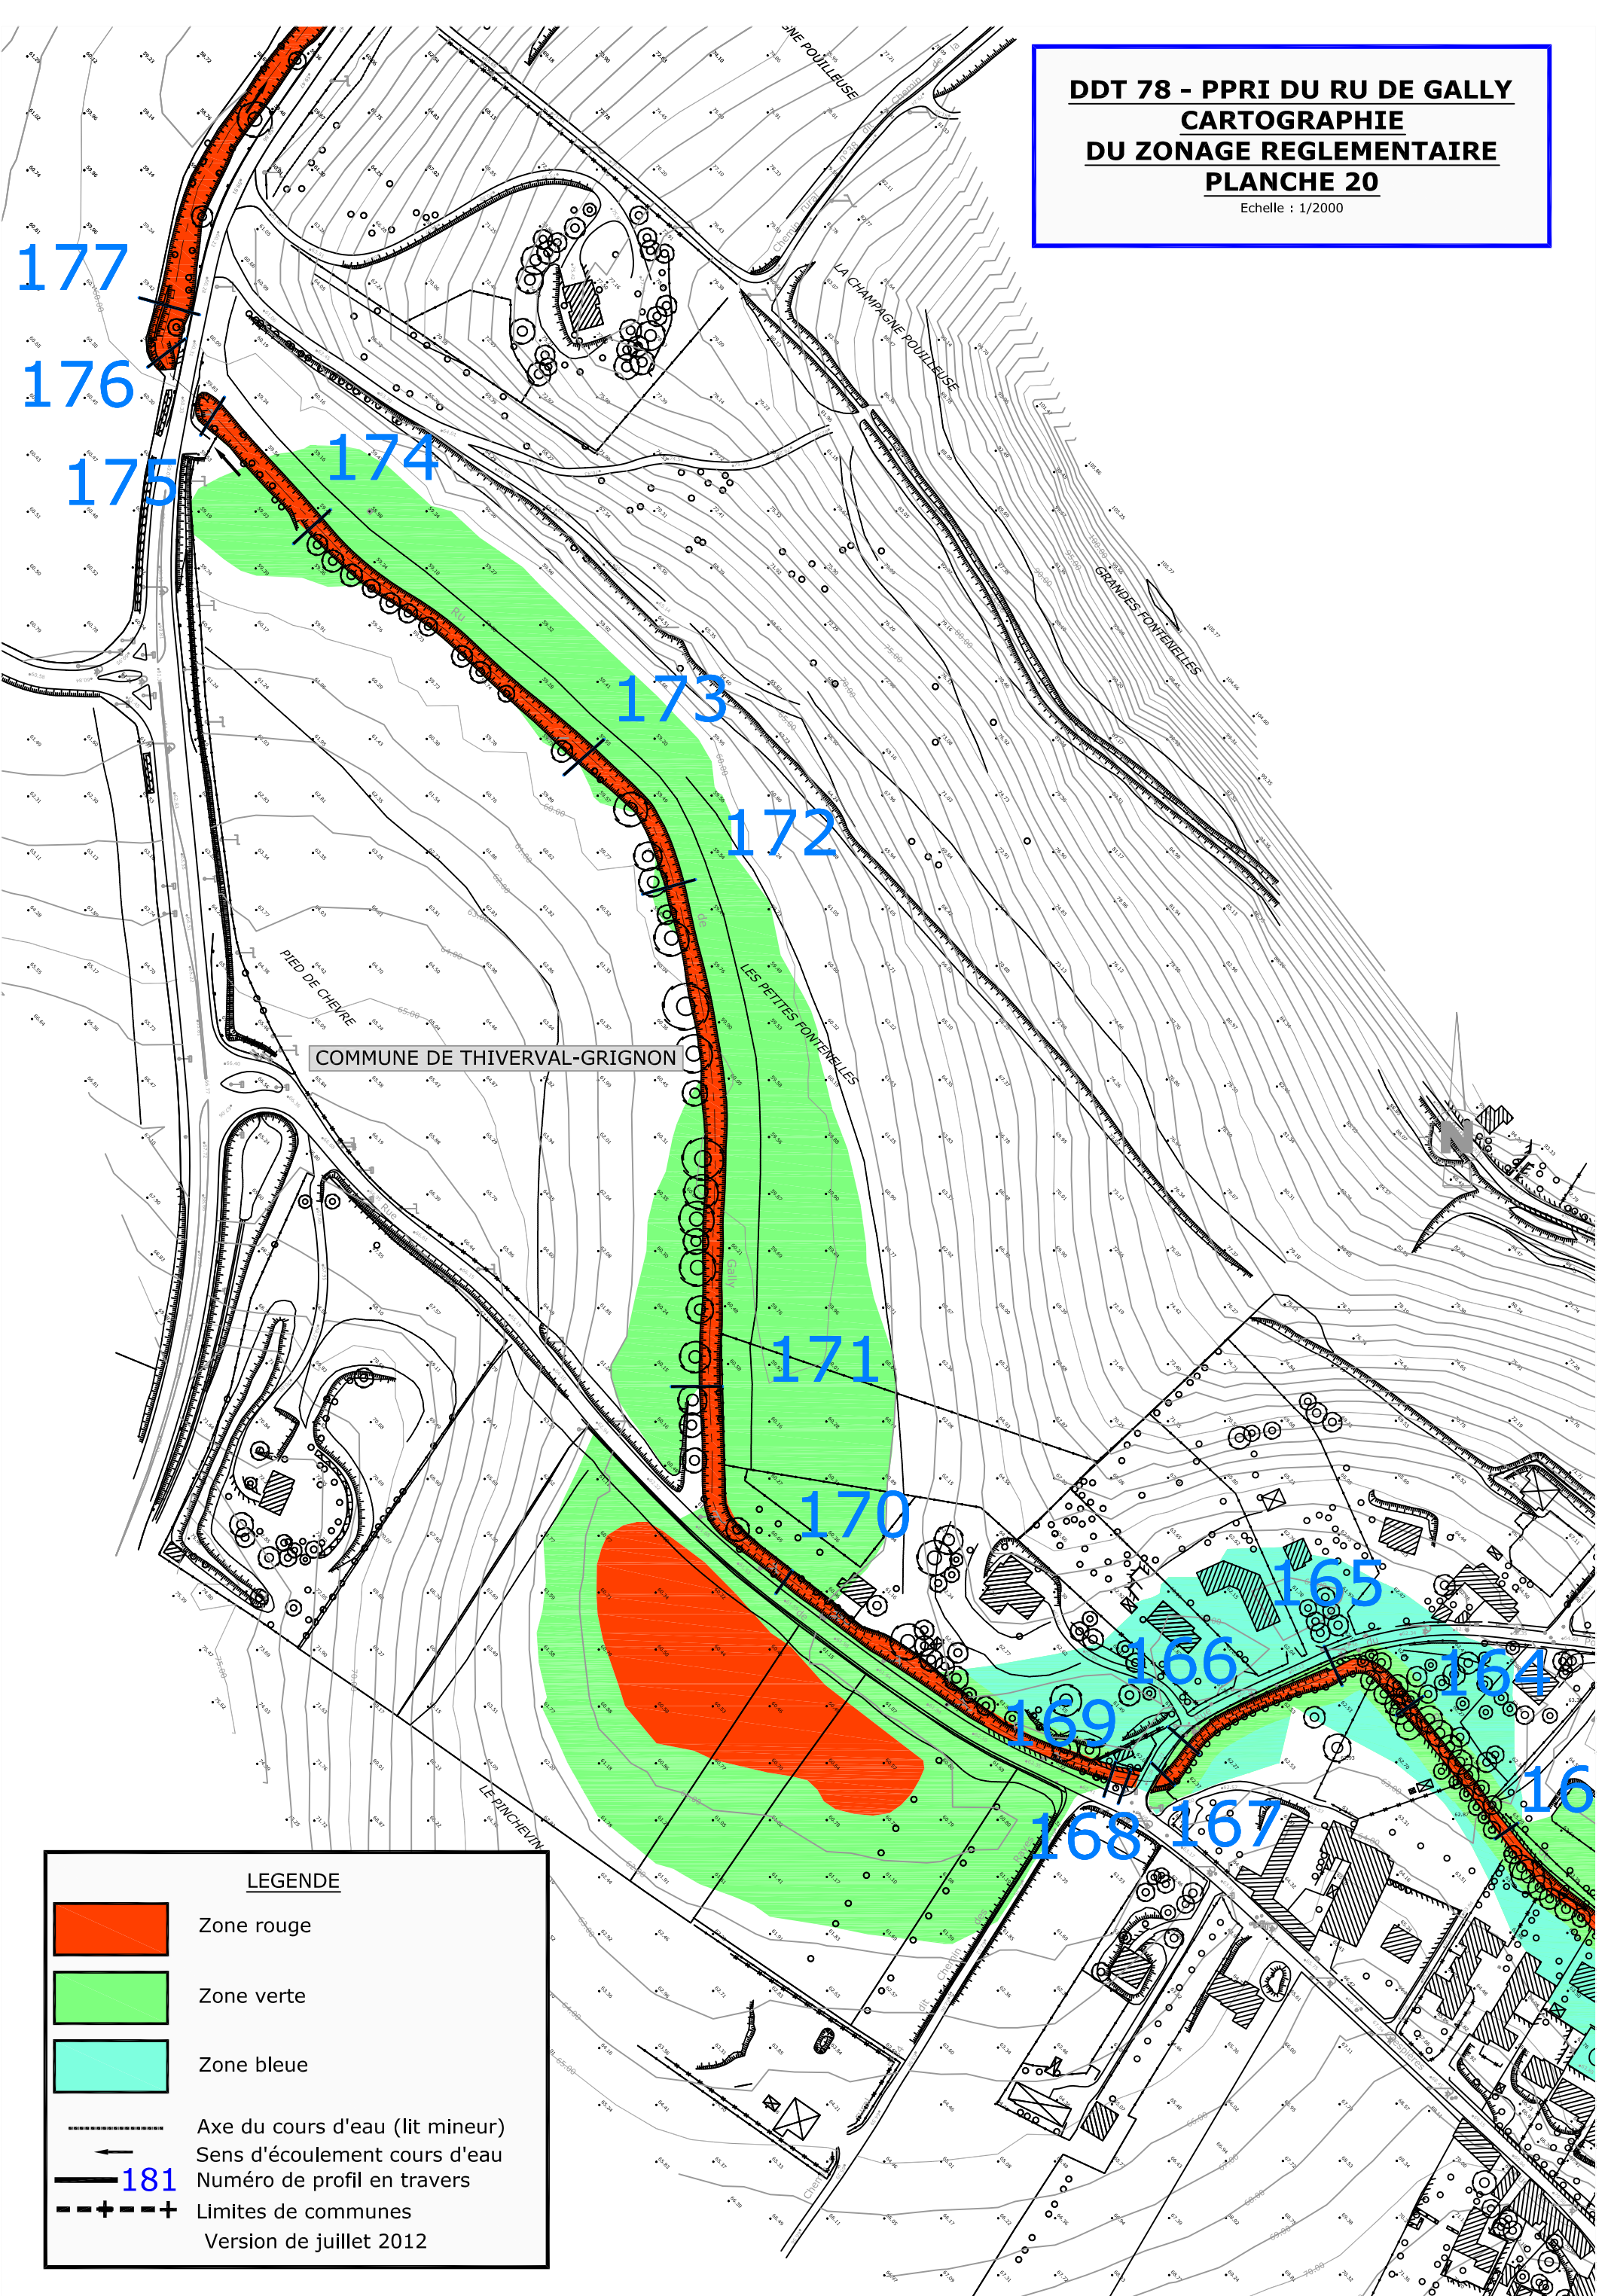

DDT 78 - PPRI DU RU DE GALLY
CARTOGRAPHIE
DU ZONAGE REGLEMENTAIRE
PLANCHE 20

Echelle : 1/2000

COMMUNE DE THIVERVAL-GRIGNON

LEGENDE

-  Zone rouge
 -  Zone verte
 -  Zone bleue
 -  Axe du cours d'eau (lit mineur)
Sens d'écoulement cours d'eau
 -  181
Numéro de profil en travers
 -  -+--+
Limites de communes
- Version de juillet 2012