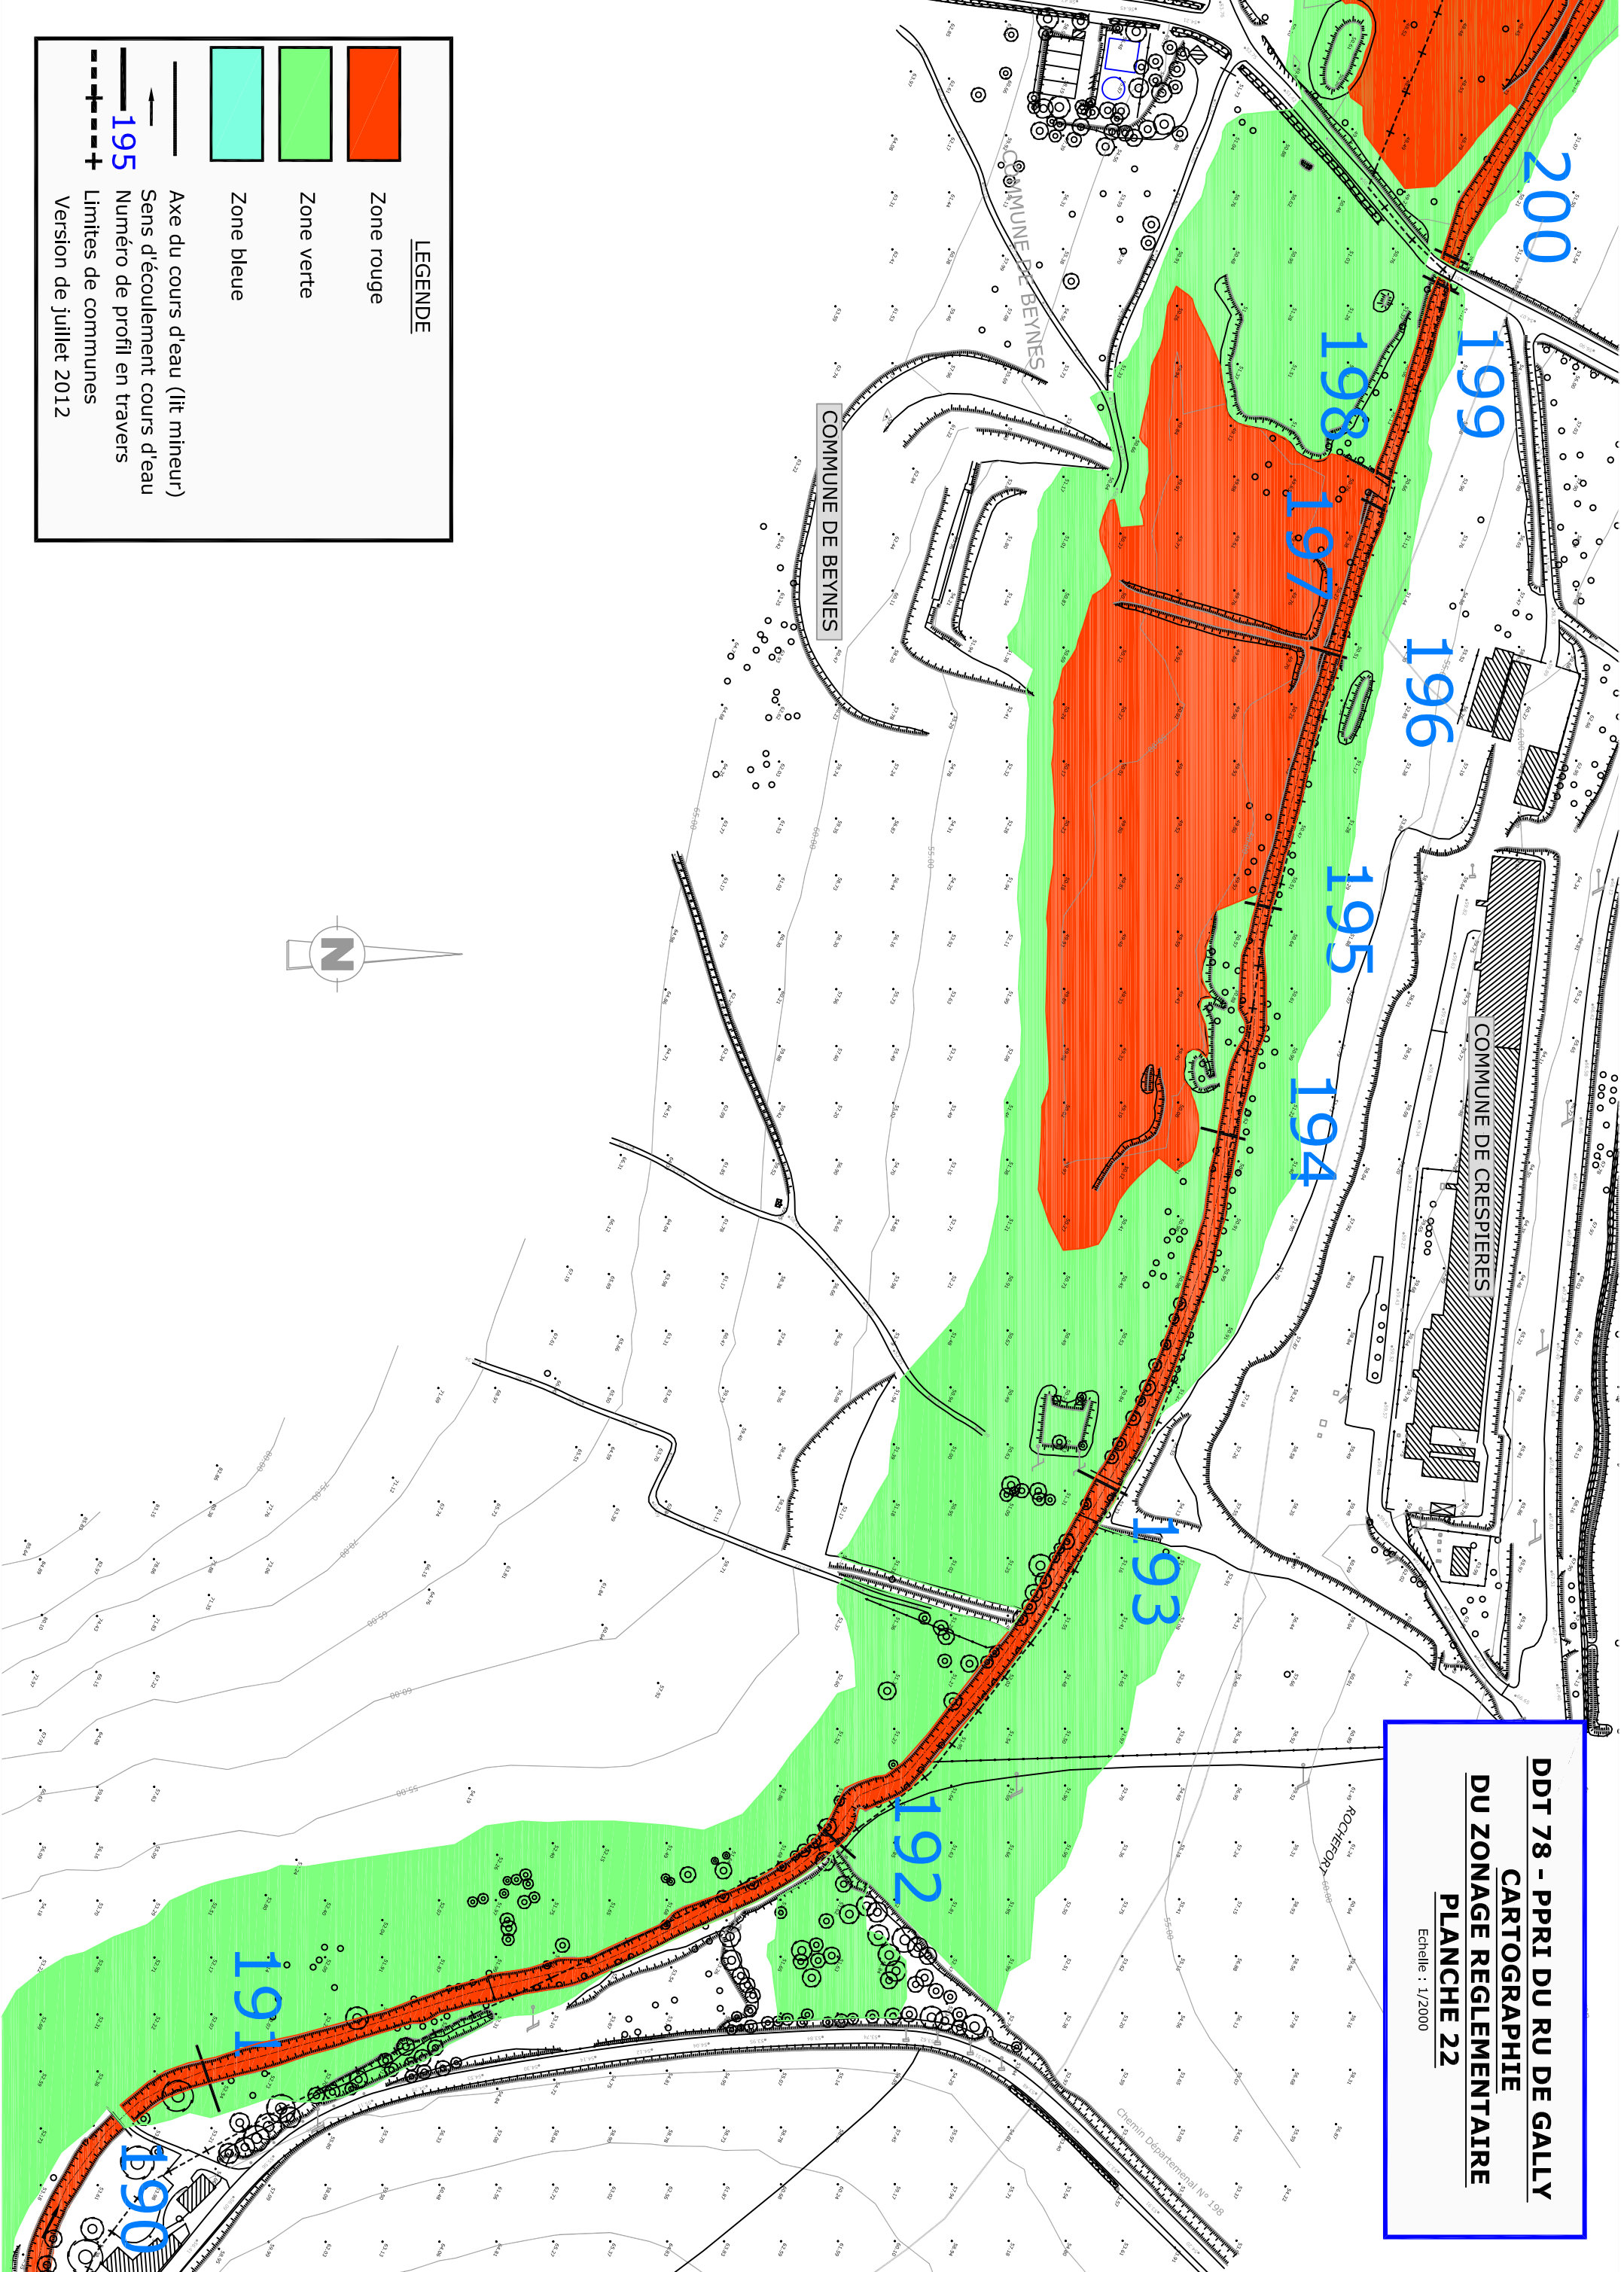

DDT 78 - PPRI DU RU DE GALLY
CARTOGRAPHIE
DU ZONAGE REGLEMENTAIRE
PLANCHE 22
Echelle : 1/2000

LEGENDE

- Zone rouge
- Zone verte
- Zone bleue
- Axe du cours d'eau (lit mineur)
- Sens d'écoulement cours d'eau
- 195 Numéro de profil en travers
- Limites de communes
- Version de juillet 2012